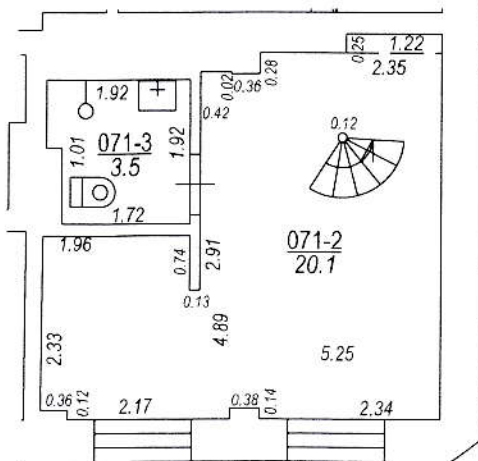

26. dz. plāns

Jāņa Asara iela

2. stāvs

1. stāvs

Būves punkta koordinātas
Latvijas koordinātu sistēmā LKS-92

Punkta nr	x	y
5	312430.63	509054.72

TELPU GRUPAS PLĀNS

KADAŠTRA APZĪMĒJUMS	MĒROGS	LPP.
01000340146005071	1 : 100	4