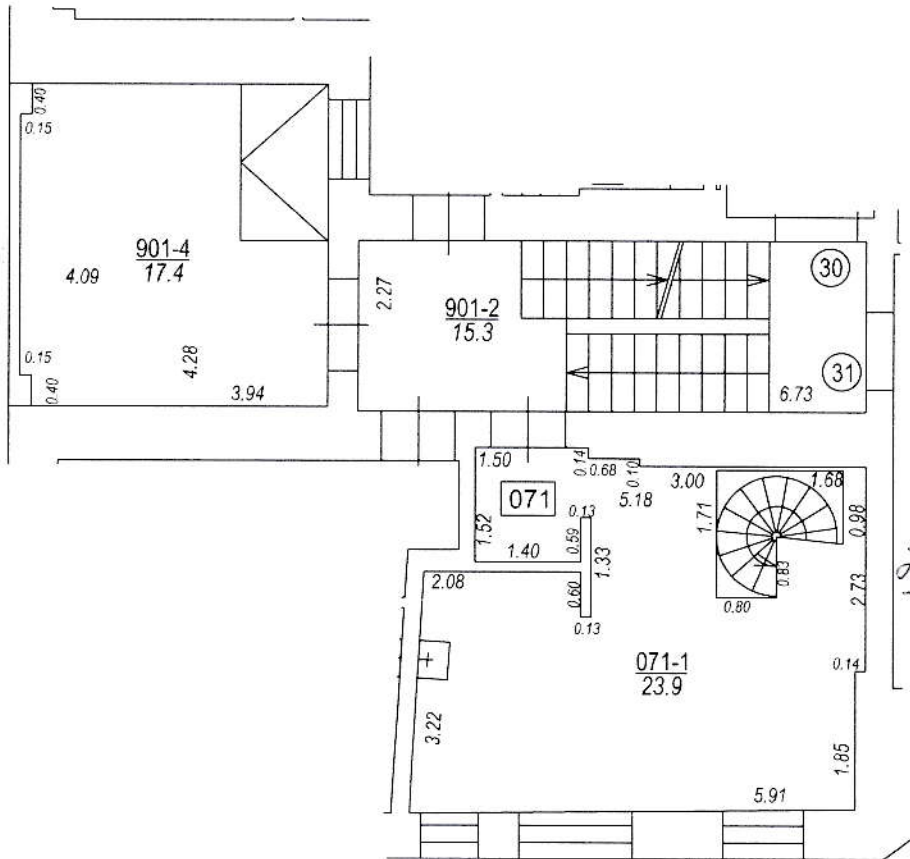

26. dz. plāns

Jāņa Asara iela

2. stāvs

1. stāvs

Būves punkta koordinātas
Latvijas koordinātu sistēmā LKS-92

Punkta nr	x	y
5	312430.63	509054.72

TELPU GRUPAS PLĀNS

KADAŠTRA APZĪMĒJUMS	MĒROGS	LPP.
01000340146005071	1 : 100	4