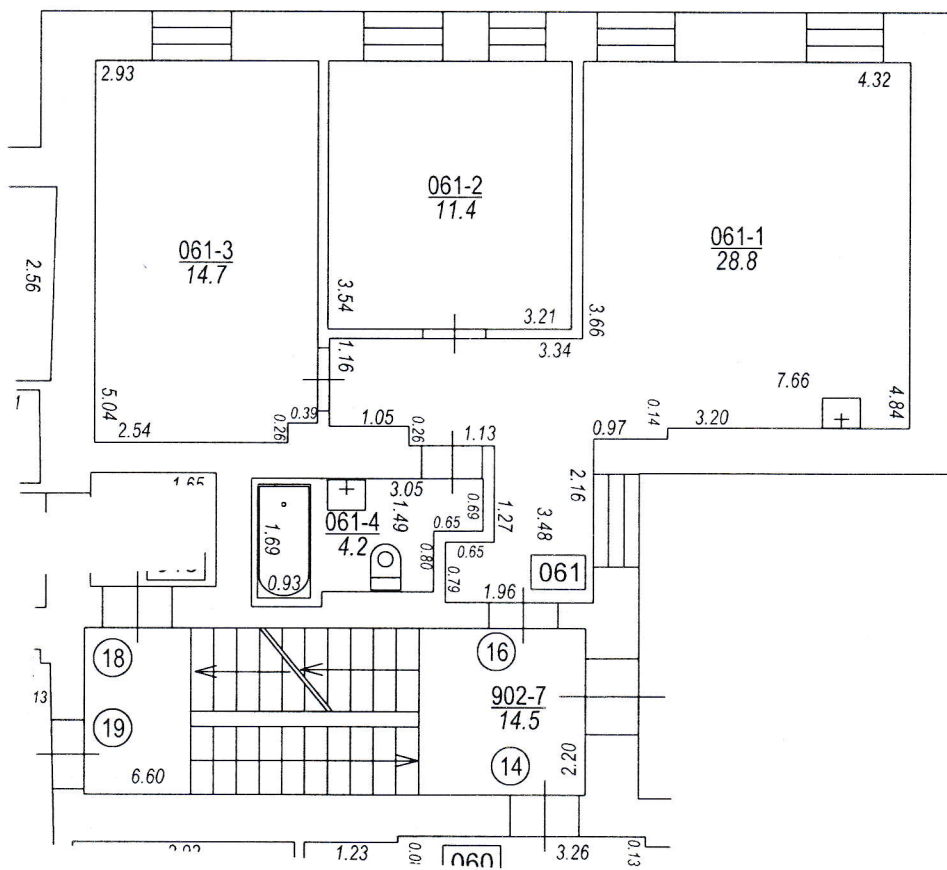

Būves punkta koordinātas
 Latvijas koordinātu sistēmā LKS-92

Punkta nr	x	y
5	312430.63	509054.72

Jāņa Asara iela

TELPU GRUPAS PLĀNS		
KADASTRA APZĪMĒJUMS	MĒROGS	LPP.
01000340146005061	1 : 100	4