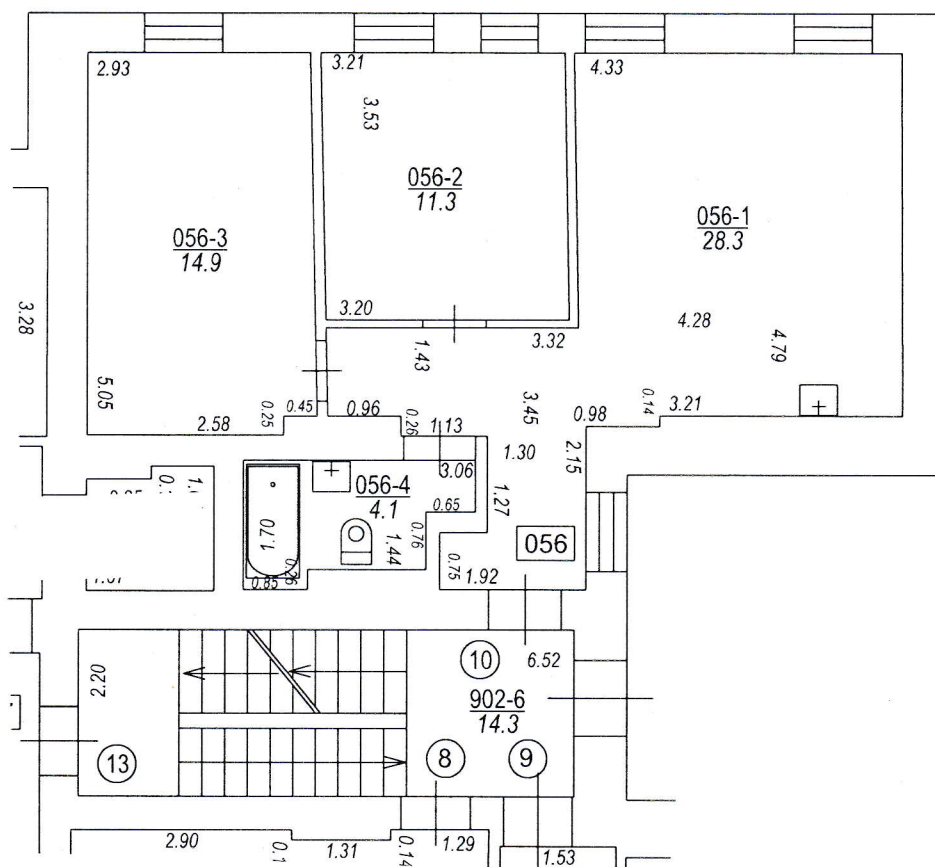

Būves punkta koordinātas  
Latvijas koordinātu sistēmā LKS-92

Punkta nr	x	y
5	312430.63	509054.72

Jāņa Asara iela

TELPU GRUPAS PLĀNS		
KADASTRA APZĪMĒJUMS	MĒROGS	LPP.
01000340146005056	1 : 100	4