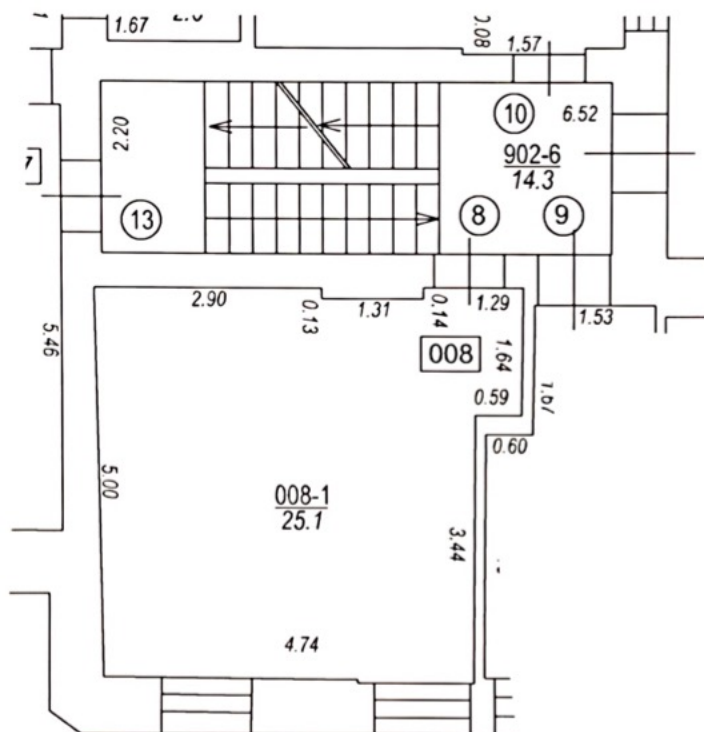

Būves punkta koordinātas
 Latvijas koordinātu sistēmā LKS-92

Punkta nr	x	y
5	312430.63	509054.72

Jāņa Asara iela

TELPU GRUPAS PLĀNS		
KADASTRA APZĪMĒJUMS	MĒROGS	LPP.
01000340146005008	1 : 100	4