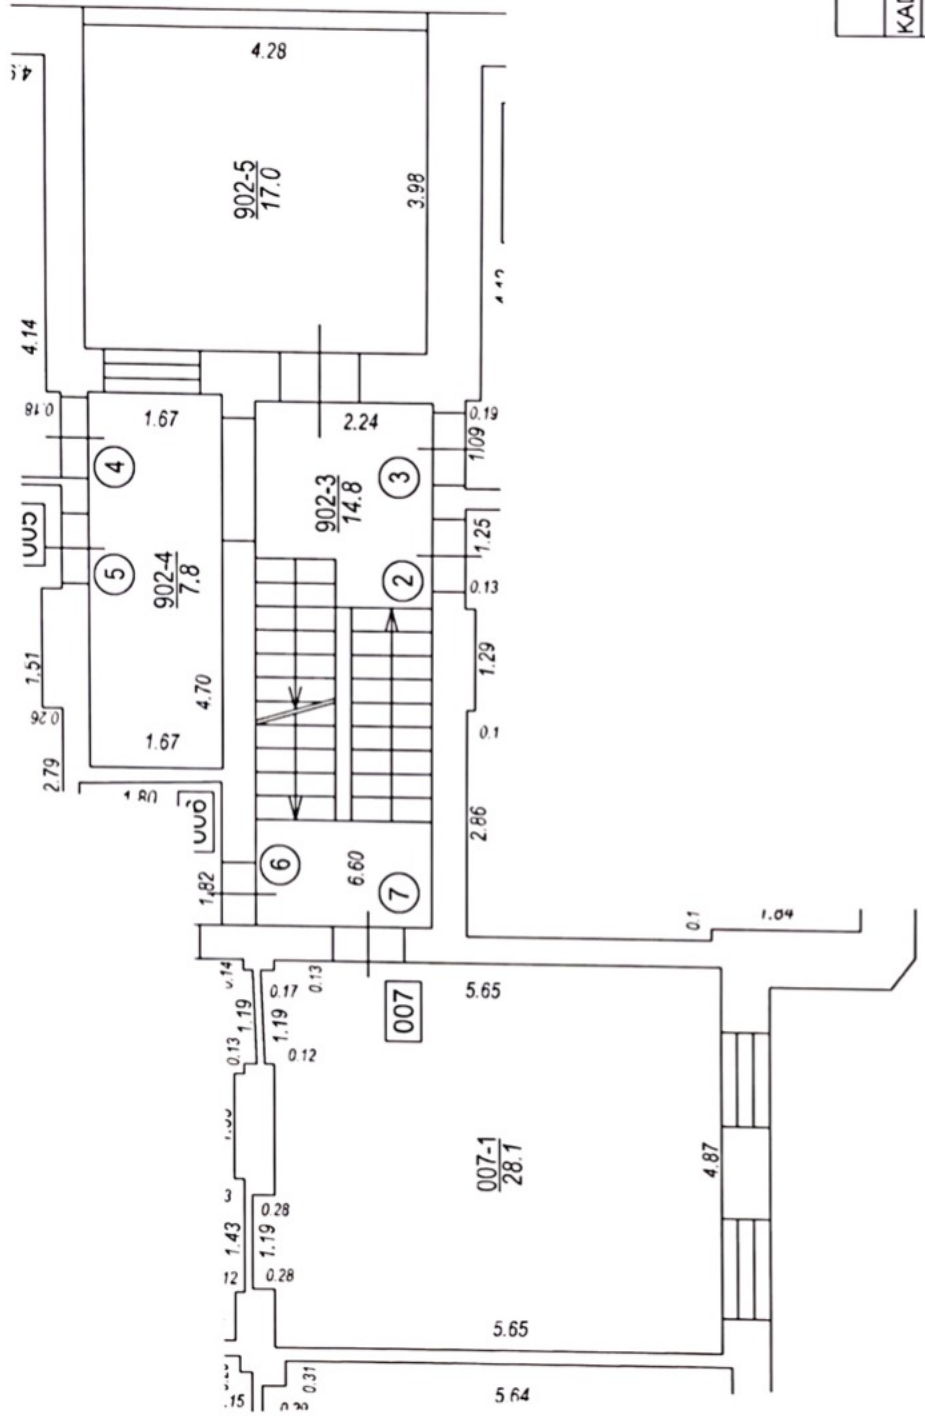

Būves punkta koordinātas
Latvijas koordinātu sistēmā LKS-92

Punkta nr.	x	y
5	312430.63	509054.72

3573 Kārta 4/4

TELPU GRUPAS PLĀNS

KADASTRA APZĪMĒJUMS	MĒROGS	LPP.
01000340146005007	1 : 100	4