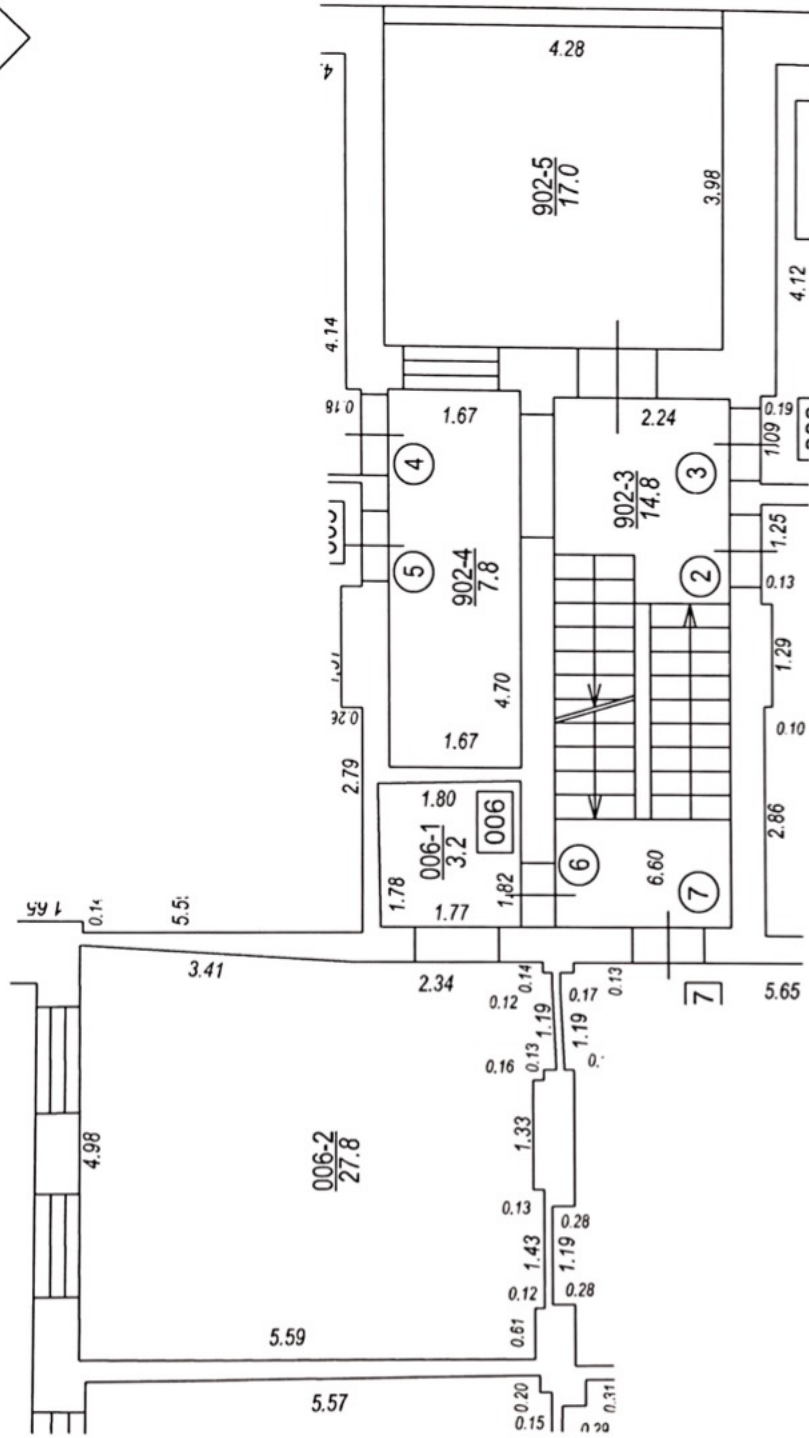

Būves punkta koordinātas  
Latvijas koordinātu sistēmā LKS-92

Punkta nr	x	y
5	312430.63	509054.72

Jņa Asara iela

TELPU GRUPAS PLĀNS

KADASTRA APZĪMĒJUMS	MĒROGS	LPP.
01000340146005006	1 : 100	4