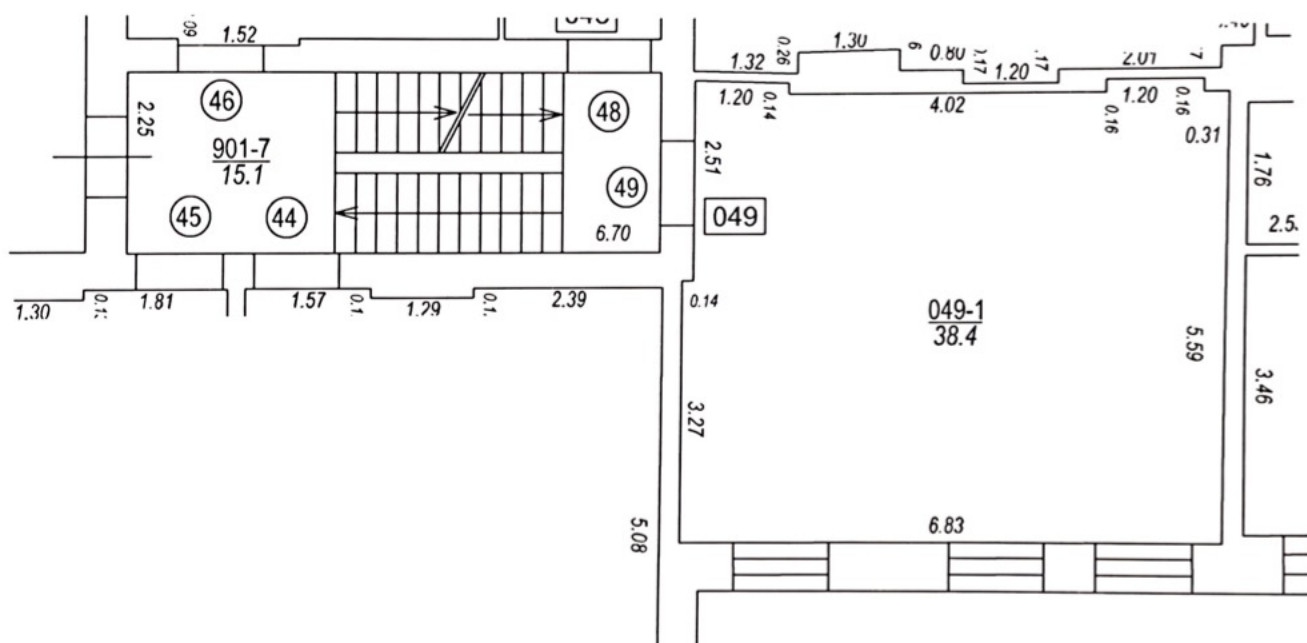

Būves punkta koordinātas  
 Latvijas koordinātu sistēmā LKS-92

Punkta nr	x	y
5	312430.63	509054.72

Jāņa Asara iela

TELPU GRUPAS PLĀNS		
KADASTRA APZĪMĒJUMS	MĒROGS	LPP.
01000340146005049	1 : 100	4