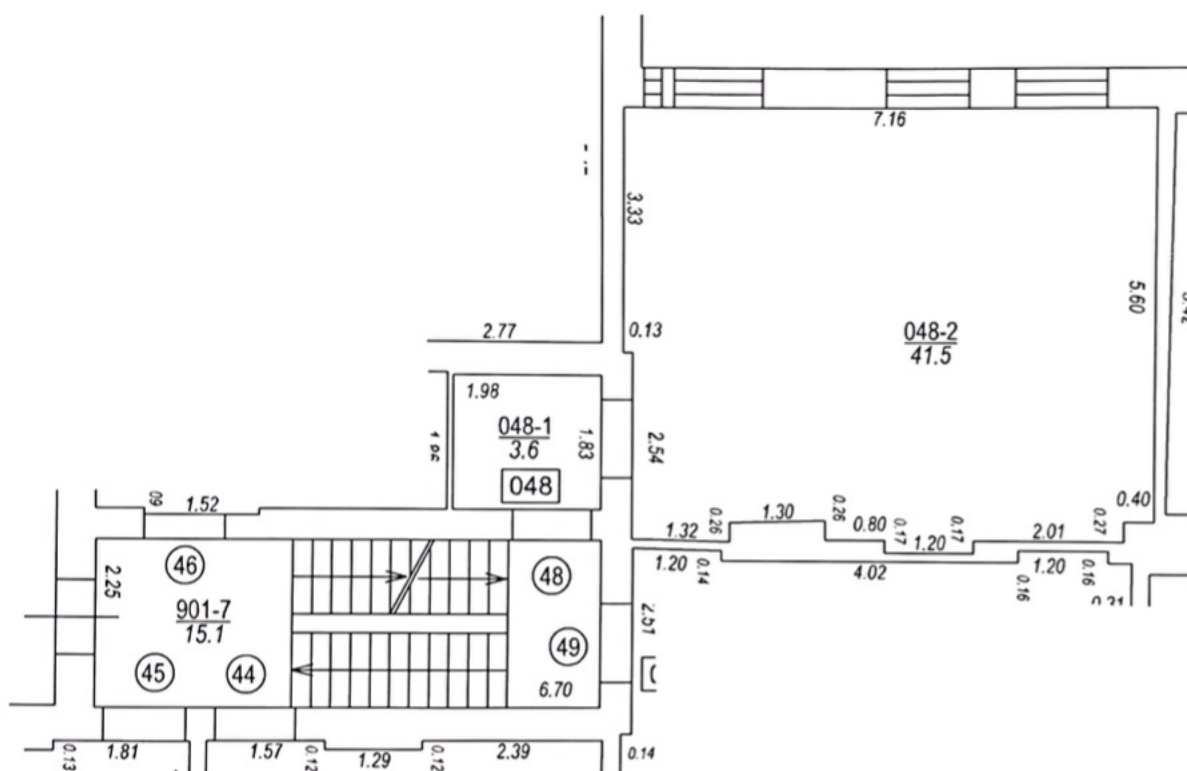

Būves punkta koordinātas
Latvijas koordinātu sistēmā LKS-92

Punkta nr	x	y
5	312430.63	509054.72

Jāņa Asara iela

TELPU GRUPAS PLĀNS		
KADASTRA APZĪMĒJUMS	MĒROGS	LPP.
01000340146005048	1 : 100	4