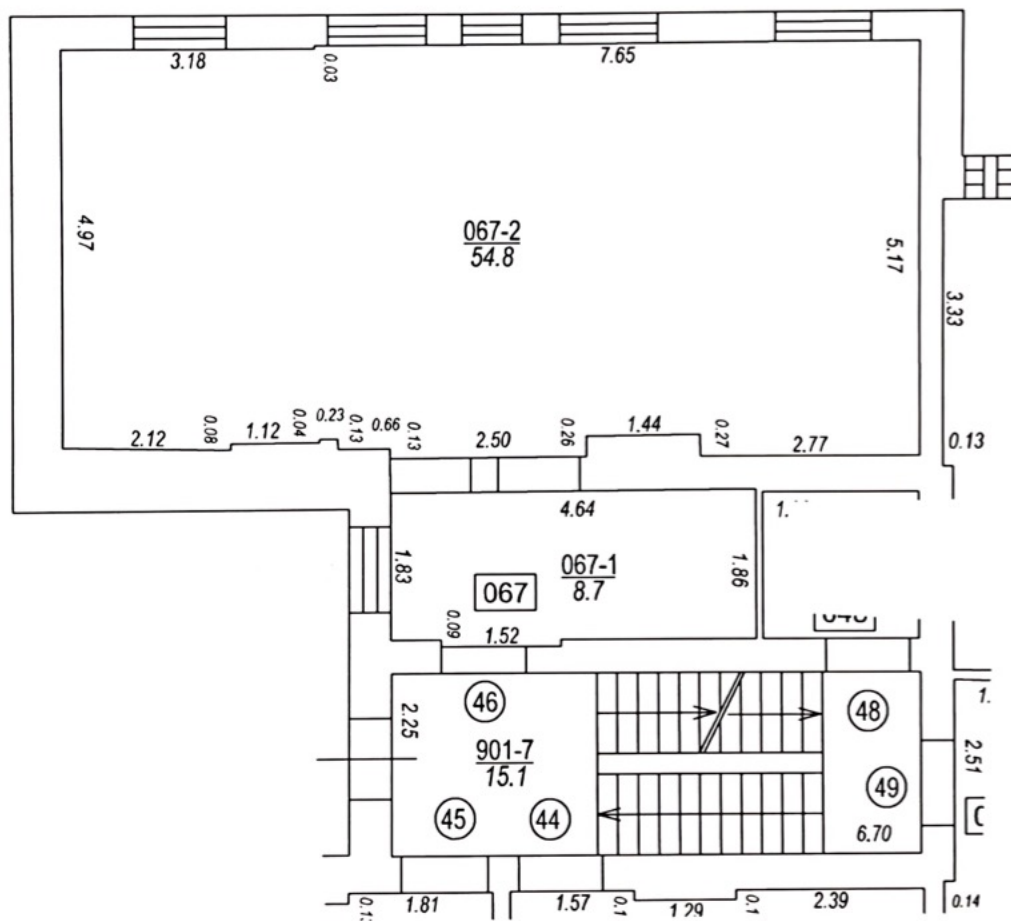

Būves punkta koordinātas
Latvijas koordinātu sistēmā LKS-92

Punkta nr	x	y
5	312430.63	509054.72

Jāņa Asara iela

TELPU GRUPAS PLĀNS		
KADASTRA APZĪMĒJUMS	MĒROGS	LPP.
01000340146005067	1 : 100	4