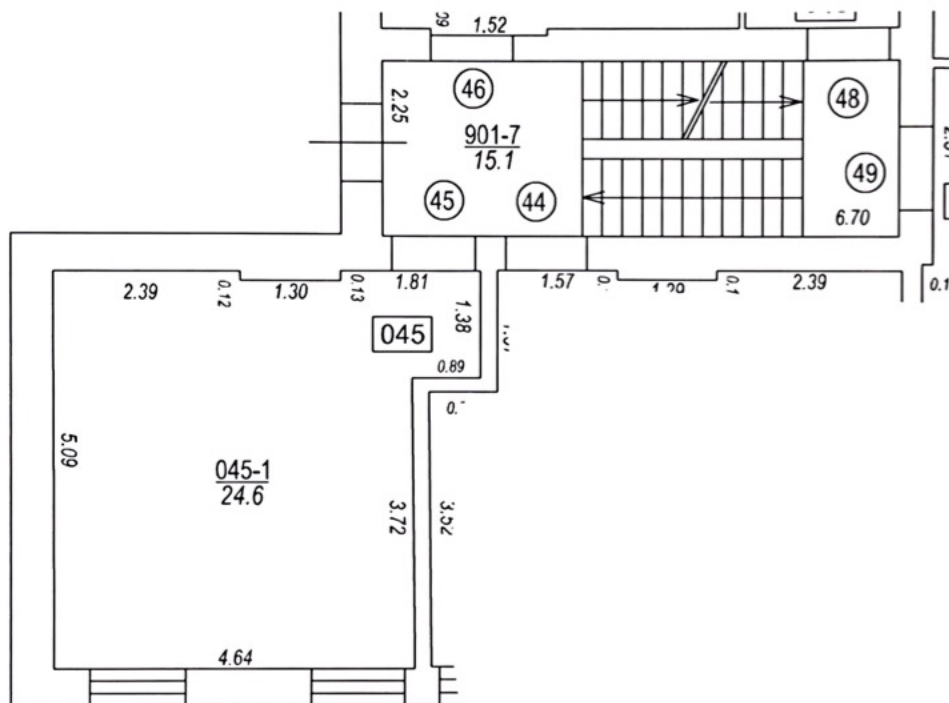

Būves punkta koordinātas  
Latvijas koordinātu sistēmā LKS-92

Punkta nr	x	y
5	312430.63	509054.72

Jāņa Asara iela

TELPU GRUPAS PLĀNS		
KADASTRA APZĪMĒJUMS	MĒROGS	LPP.
01000340146005045	1 : 100	4