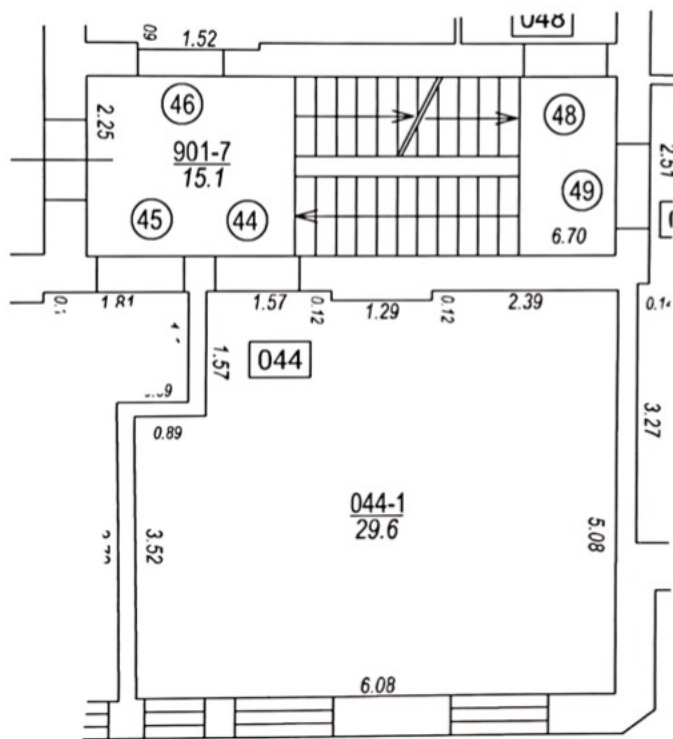

Būves punkta koordinātas
 Latvijas koordinātu sistēmā LKS-92

Punkta nr	x	y
5	312430.63	509054.72

Jāņa Asara iela

TELPU GRUPAS PLĀNS		
KADASTRA APZĪMĒJUMS	MĒROGS	LPP.
01000340146005044	1 : 100	4