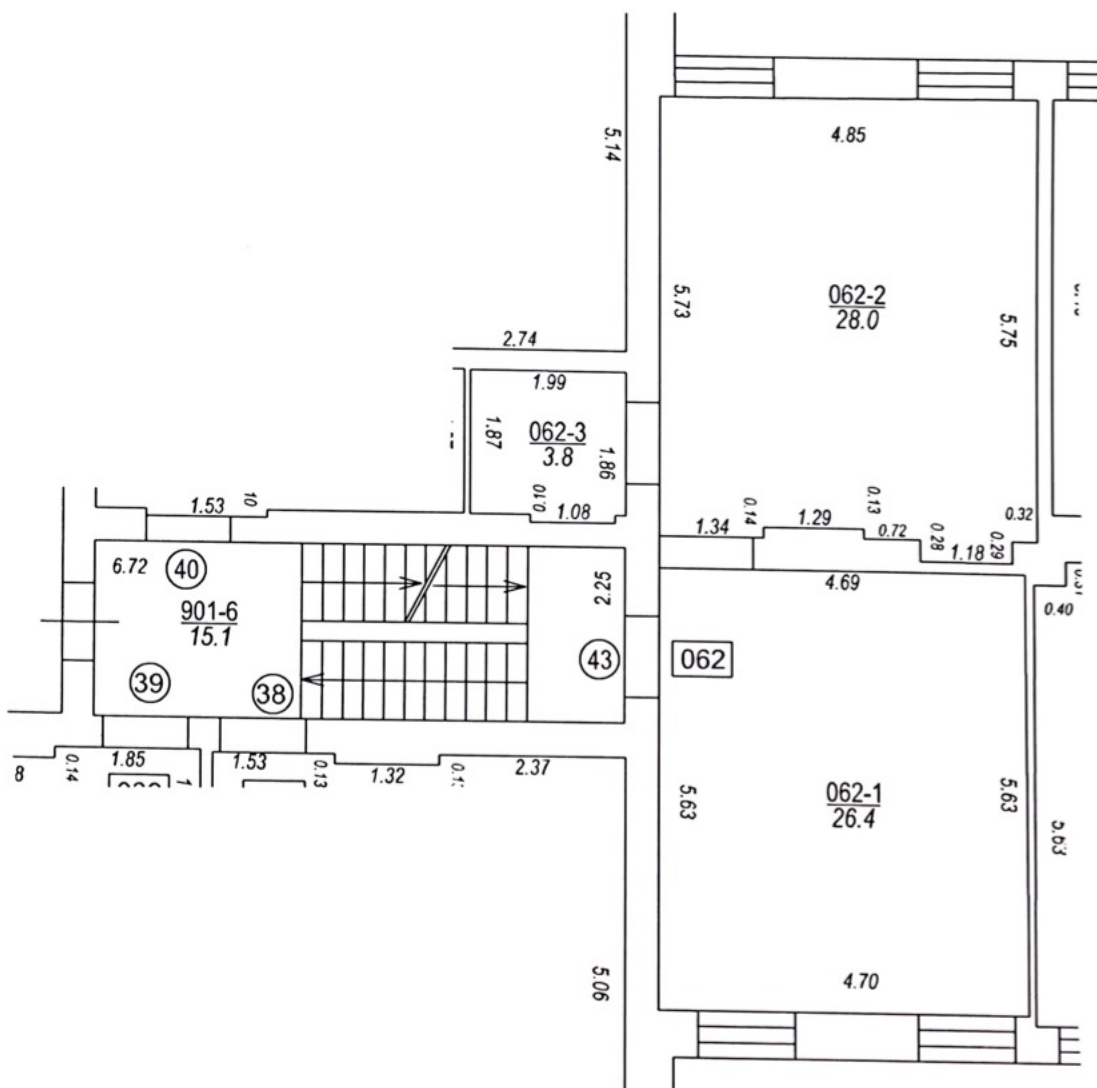

Būves punkta koordinātas
 Latvijas koordinātu sistēmā LKS-92

Punkta nr	x	y
5	312430.63	509054.72

Jāņa Asara iela

TELPU GRUPAS PLĀNS		
KADASTRA APZĪMĒJUMS	MĒROGS	LPP.
01000340146005062	1 : 100	4