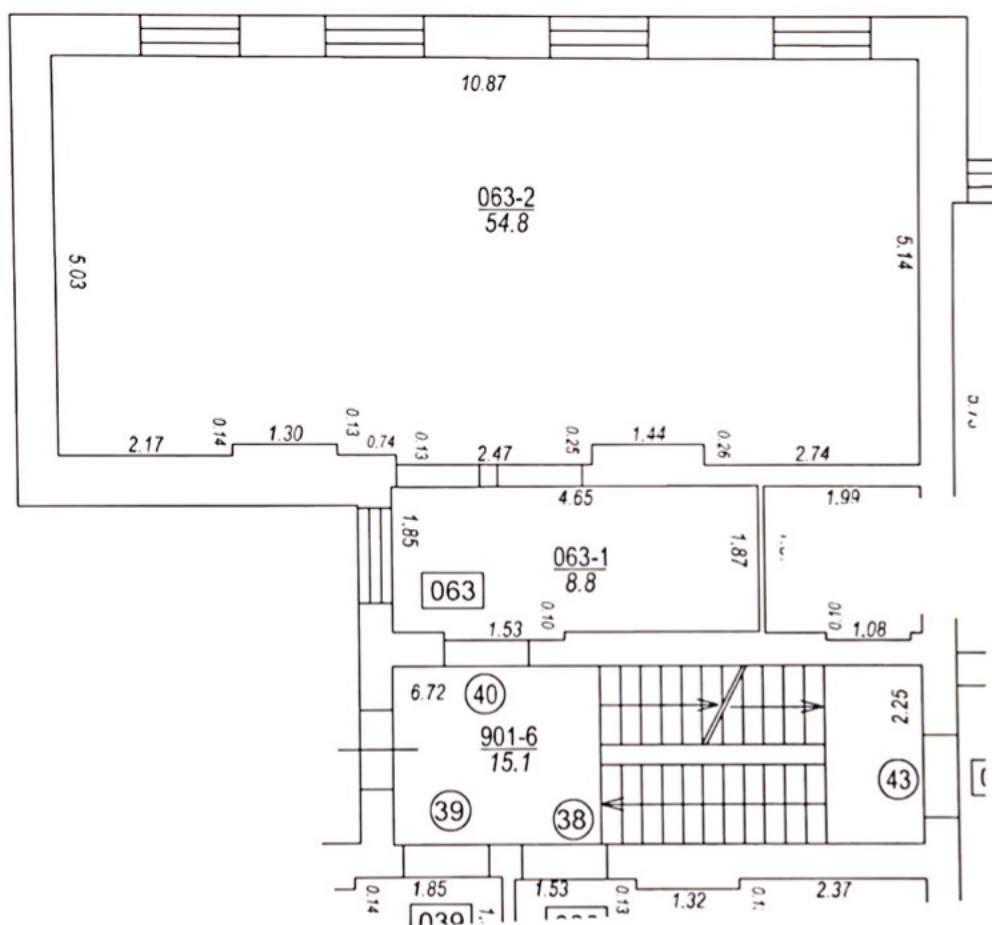

Būves punkta koordinātas
Latvijas koordinātu sistēmā LKS-92

Punkta nr	x	y
5	312430.63	509054.72

Jāņa Asara iela

TELPU GRUPAS PLĀNS		
KADASTRA APZĪMĒJUMS	MĒROGS	LPP.
01000340146005063	1 : 100	4