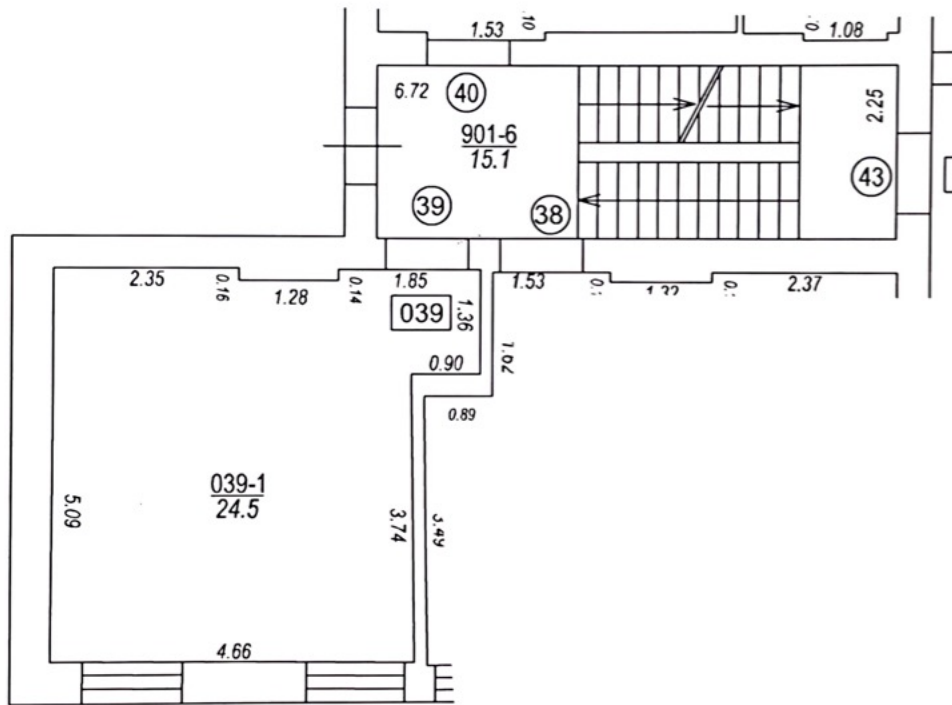

Būves punkta koordinātas
 Latvijas koordinātu sistēmā LKS-92

Punkta nr	x	y
5	312430.63	509054.72

Jāņa Asara iela

TELPU GRUPAS PLĀNS		
KADASTRA APZĪMĒJUMS	MĒROGS	LPP.
01000340146005039	1 : 100	4