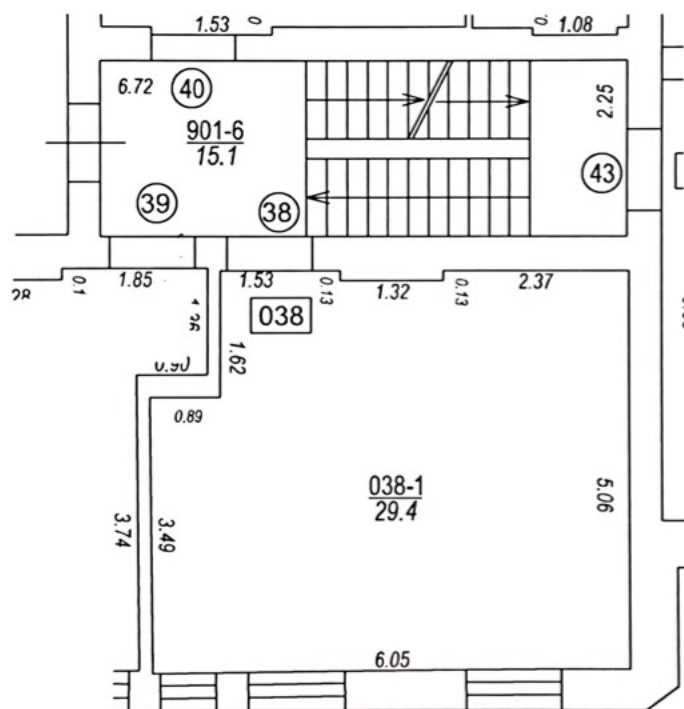

Būves punkta koordinātas  
 Latvijas koordinātu sistēmā LKS-92

Punkta nr	x	y
5	312430.63	509054.72

Jāņa Asara iela

TELPU GRUPAS PLĀNS		
KADASTRA APZĪMĒJUMS	MĒROGS	LPP.
01000340146005038	1 : 100	4