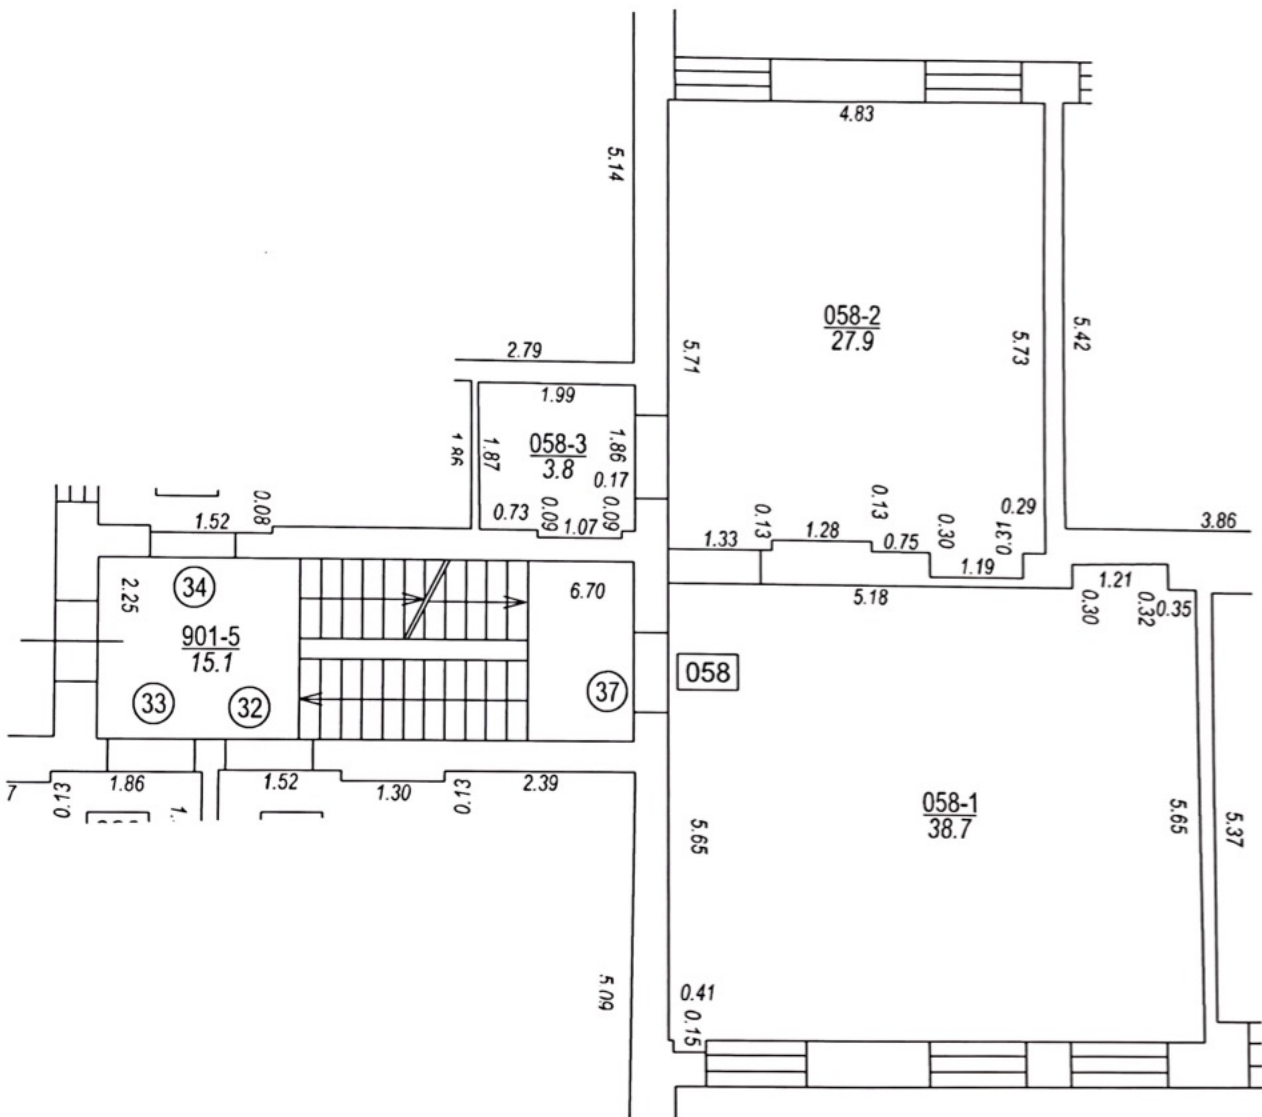

Būves punkta koordinātas  
Latvijas koordinātu sistēmā LKS-92

Punkta nr	x	y
5	312430.63	509054.72

Jāņa Asara iela

TELPU GRUPAS PLĀNS		
KADASTRA APZĪMĒJUMS	MĒROGS	LPP.
01000340146005058	1 : 100	4