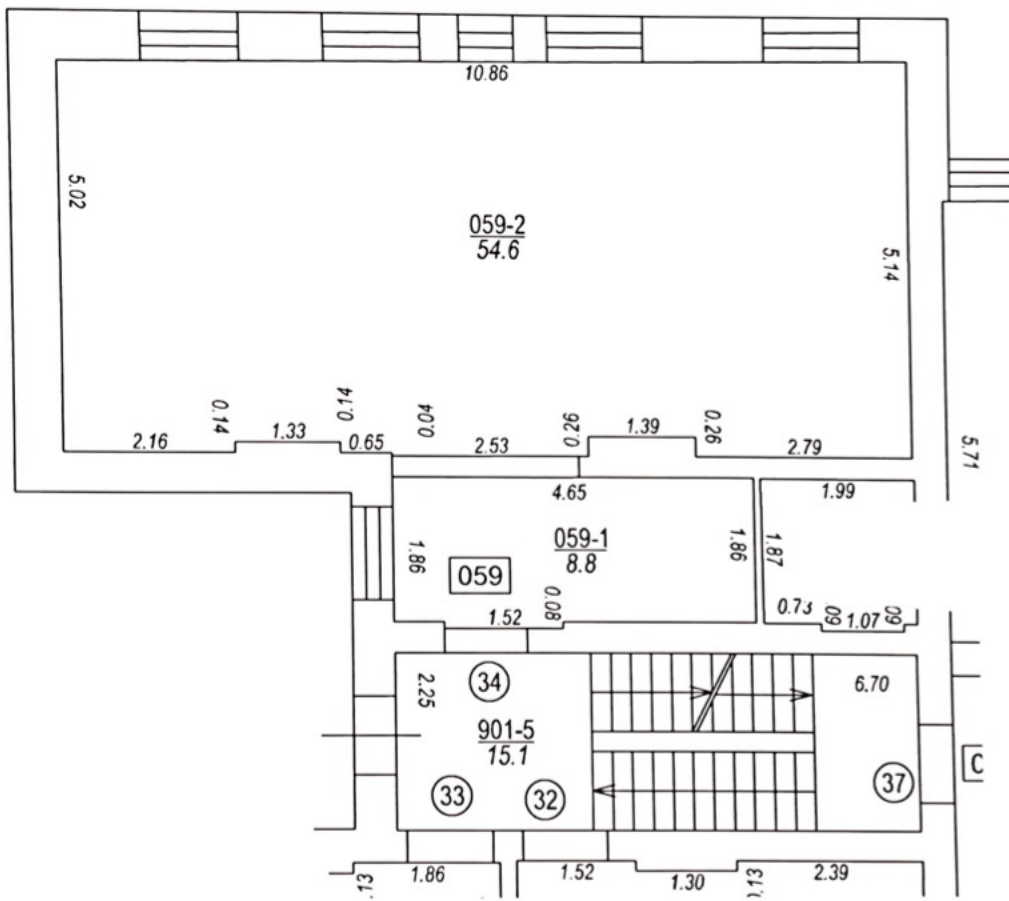

Būves punkta koordinātas
 Latvijas koordinātu sistēmā LKS-92

Punkta nr	x	y
5	312430.63	509054.72

Jāņa Asara iela

TELPU GRUPAS PLĀNS		
KADASTRA APZĪMĒJUMS	MĒROGS	LPP.
01000340146005059	1 : 100	4