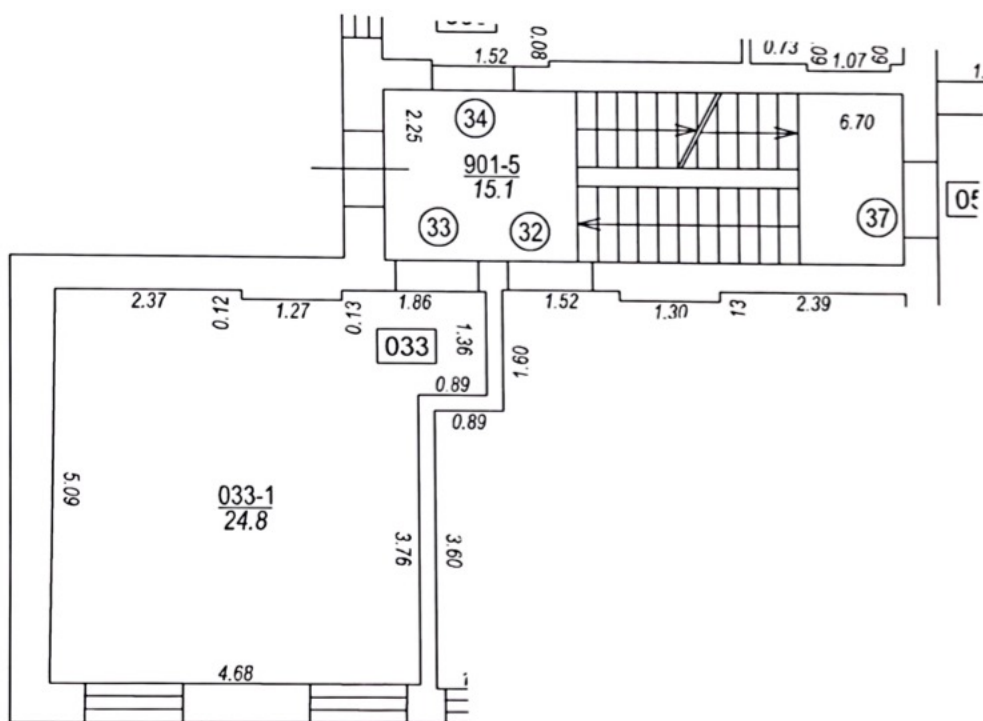

Būves punkta koordinātas
 Latvijas koordinātu sistēmā LKS-92

Punkta nr	x	y
5	312430.63	509054.72

Jāņa Asara iela

TELPU GRUPAS PLĀNS		
KADASTRA APZĪMĒJUMS	MĒROGS	LPP.
01000340146005033	1 : 100	4