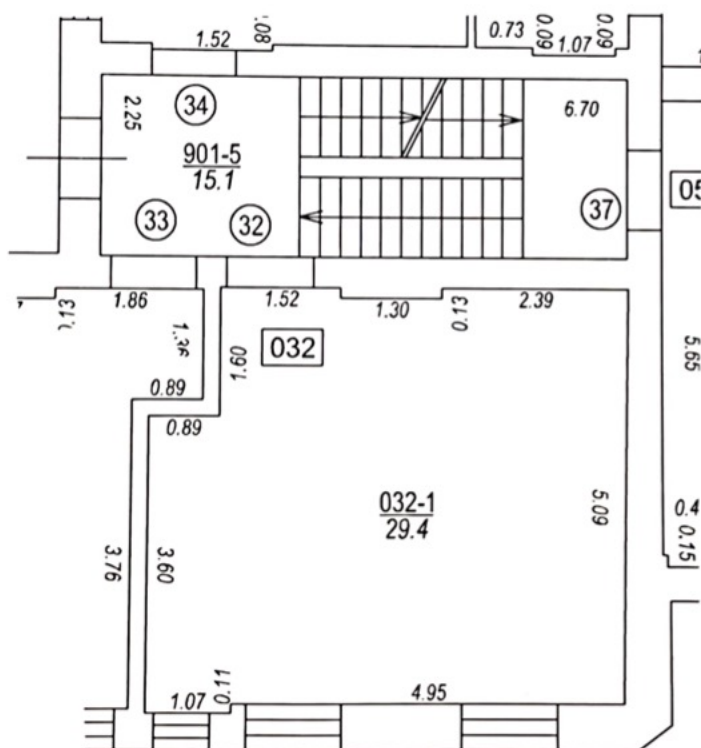

Būves punkta koordinātas
 Latvijas koordinātu sistēmā LKS-92

Punkta nr	x	y
5	312430.63	509054.72

Jāņa Asara iela

TELPU GRUPAS PLĀNS		
KADASTRA APZĪMĒJUMS	MĒROGS	LPP.
01000340146005032	1:100	4