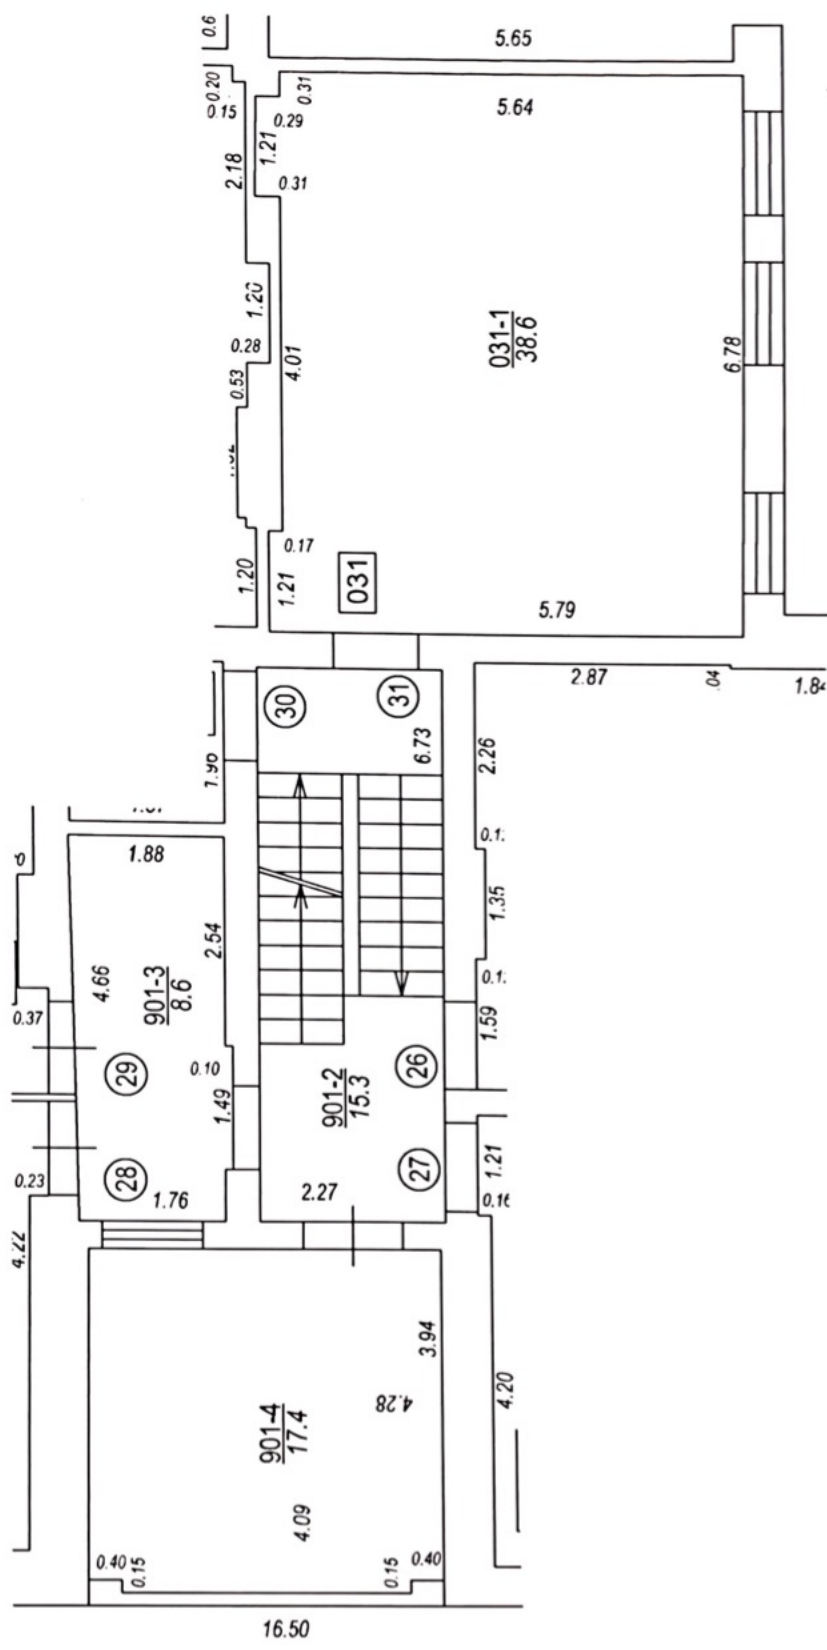

Būves punkta koordinātas  
Latvijas koordinātu sistēmā LKS-92

Punkta nr	x	y
5	312430.63	509054.72

TĒĻU GRUPAS PLĀNS		
KADAŠTRA APZĪMĒJUMS	MĒROGS	LPP.
01000340146005031	1 : 100	4