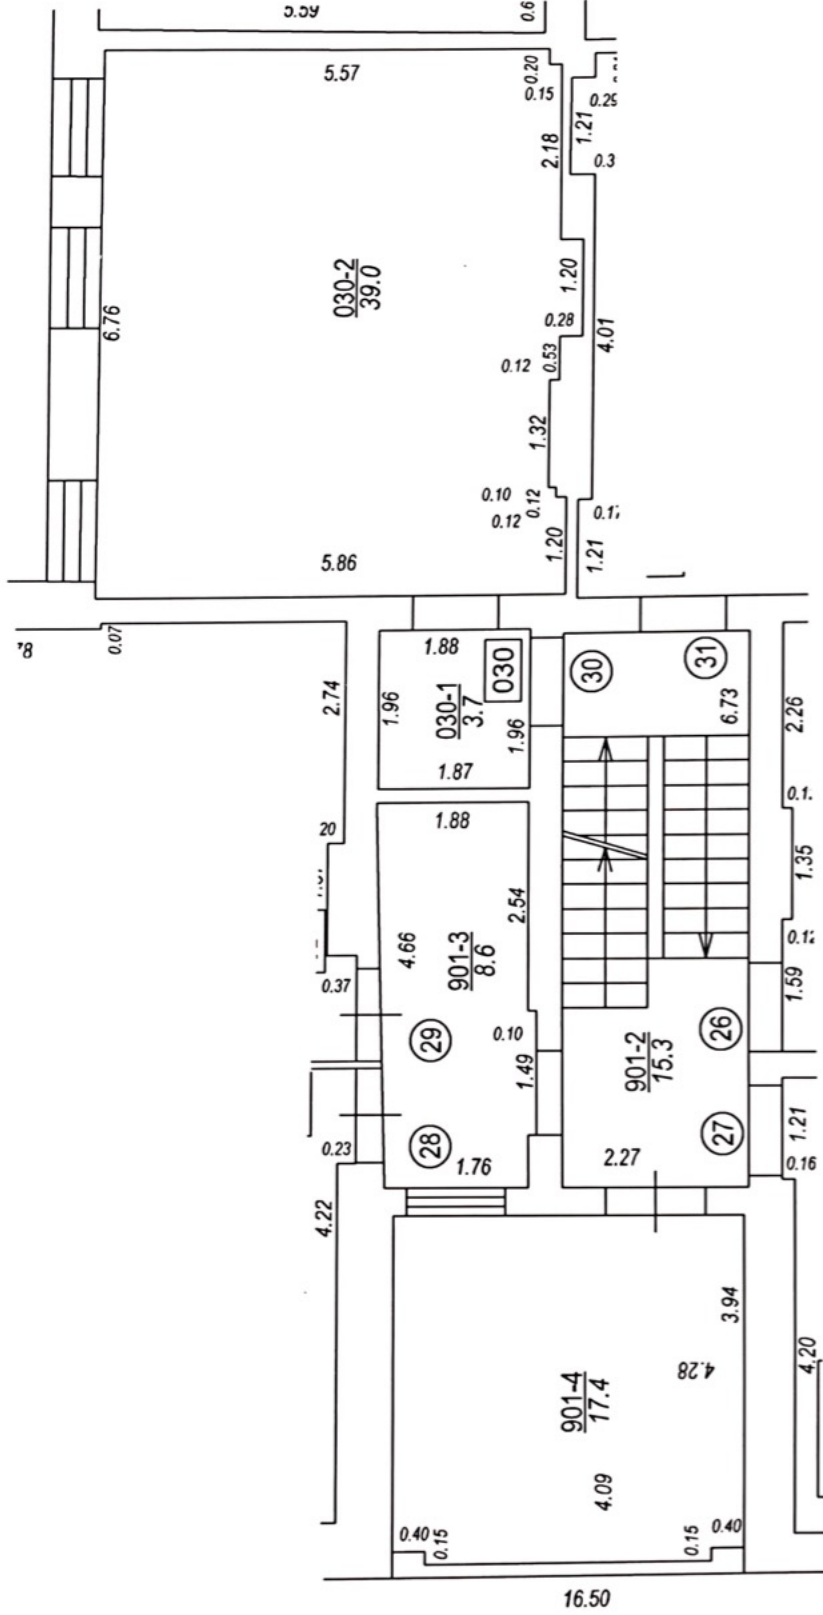

Būves punkta koordinātas  
Latvijas koordinātu sistēmā LKS-92

Punkta nr	x	y
5	312430.63	509054.72

Jarņa Apskaite

TELPU GRUPAS PLĀNS

KADASTRA APZĪMĒJUMS	MĒROGS	LPP.
01000340146005030	1 : 100	4