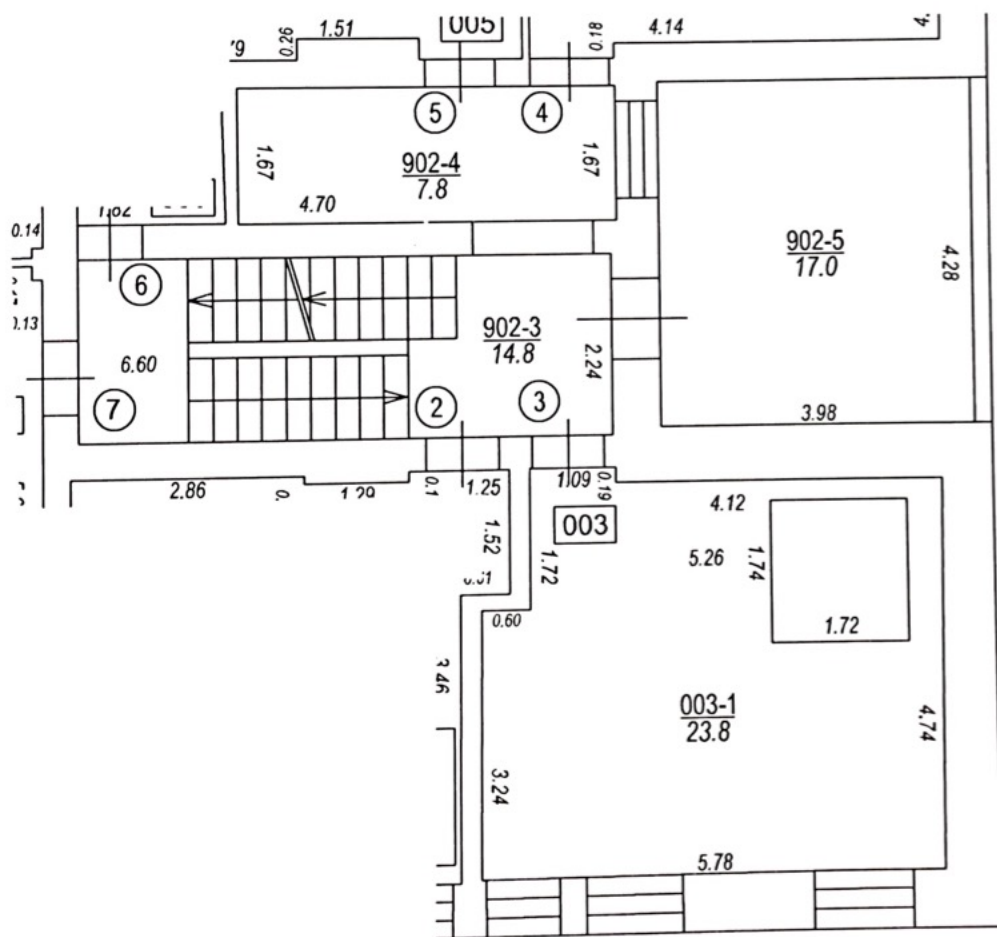

Būves punkta koordinātas
Latvijas koordinātu sistēmā LKS-92

Punkta nr	x	y
5	312430.63	509054.72

Jāņa Asara iela

TELPU GRUPAS PLĀNS		
KADASTRA APZĪMĒJUMS	MĒROGS	LPP.
01000340146005003	1 : 100	4