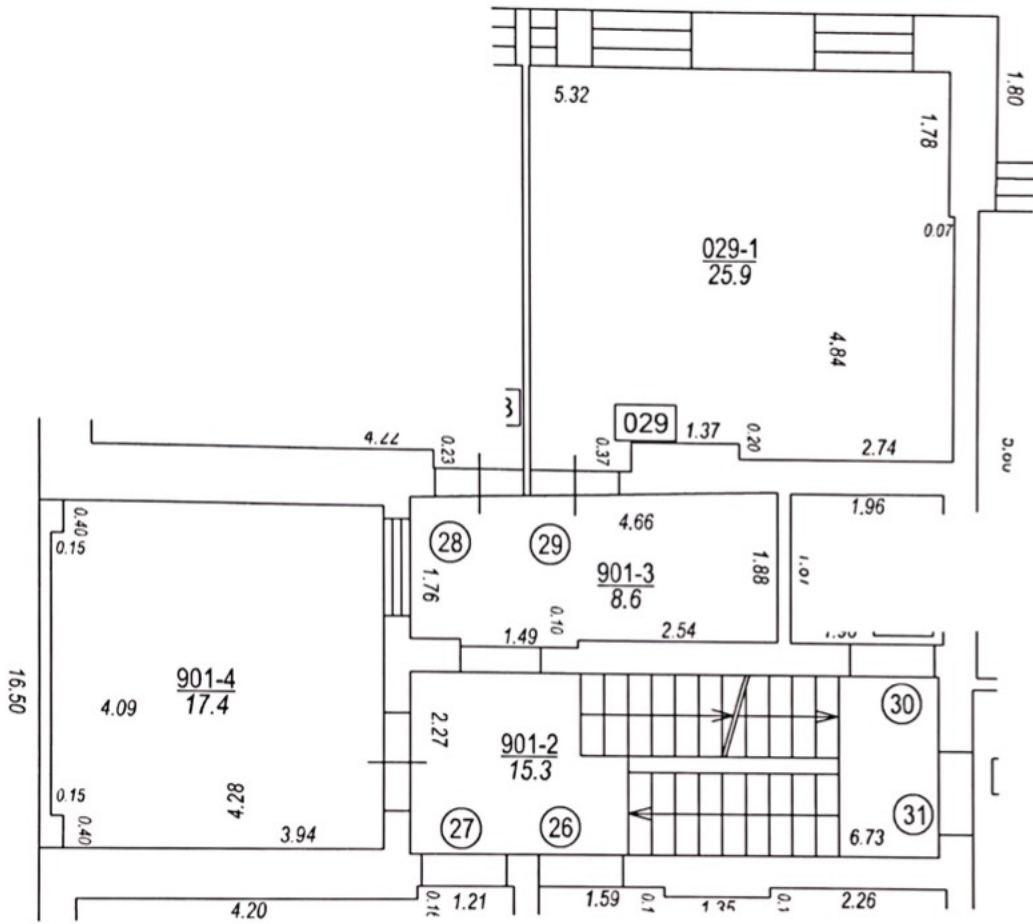

Būves punkta koordinātas
Latvijas koordinātu sistēmā LKS-92

Punkta nr	x	y
5	312430.63	509054.72

Jāņa Asara iela

TELPU GRUPAS PLĀNS		
KADASTRA APZĪMĒJUMS	MĒROGS	LPP.
01000340146005029	1 : 100	4