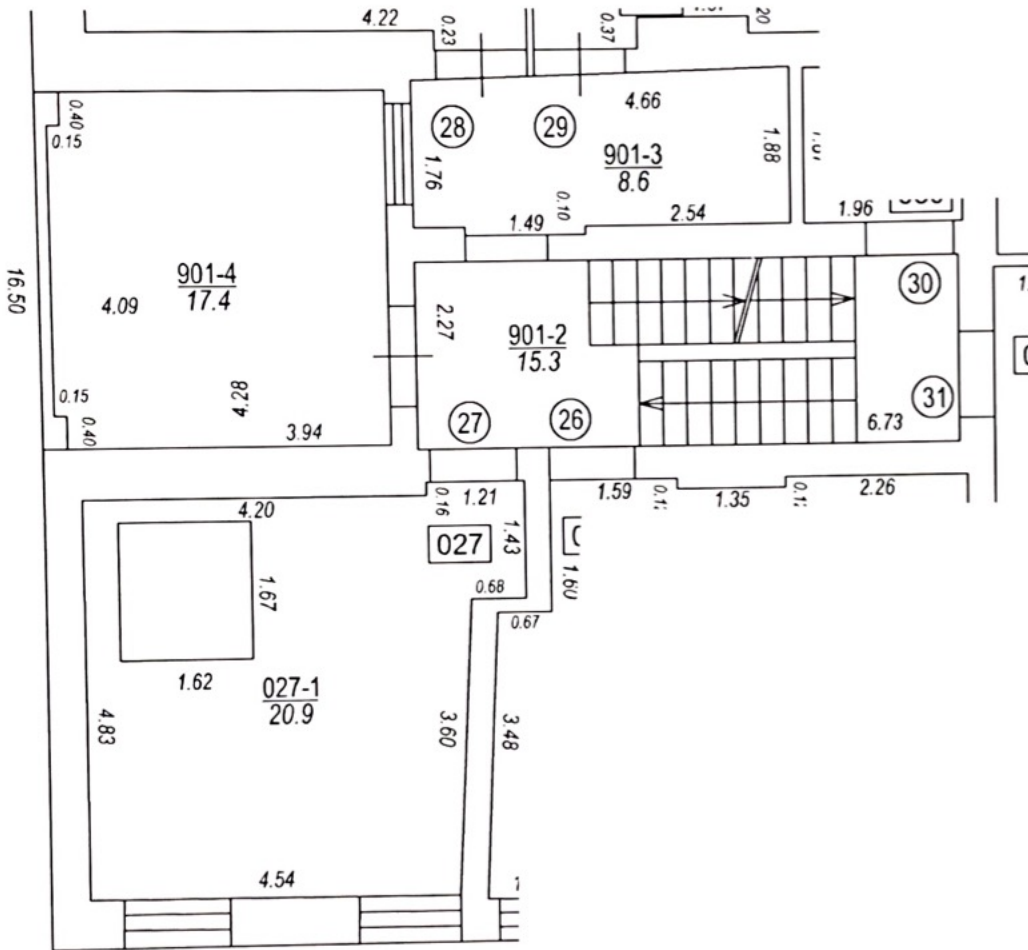

Būves punkta koordinātas  
 Latvijas koordinātu sistēmā LKS-92

Punkta nr	x	y
5	312430.63	509054.72

Jāņa Asara iela

TELPU GRUPAS PLĀNS		
KADASTRA APZĪMĒJUMS	MĒROGS	LPP.
01000340146005027	1 : 100	4