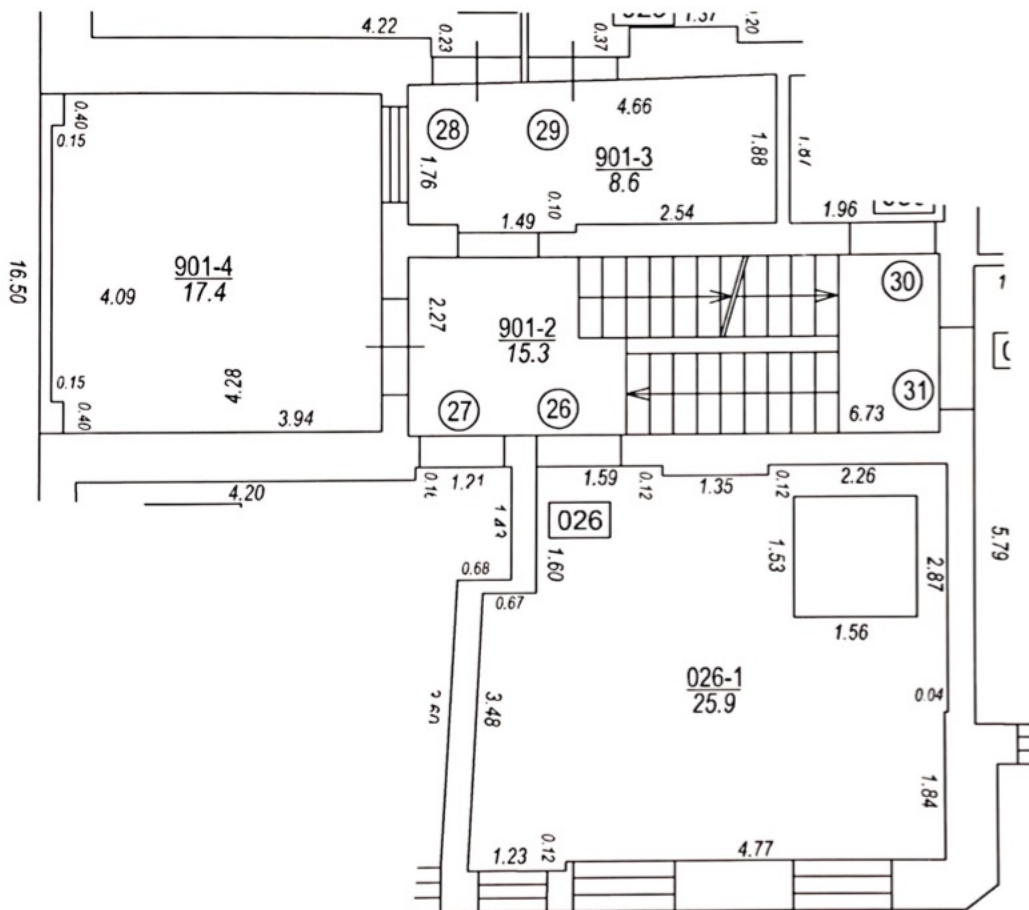

Būves punkta koordinātas  
Latvijas koordinātu sistēmā LKS-92

Punkta nr	x	y
5	312430.63	509054.72

Jāņa Asara iela

TELPU GRUPAS PLĀNS		
KADASTRA APZĪMĒJUMS	MĒROGS	LPP.
01000340146005026	1 : 100	4