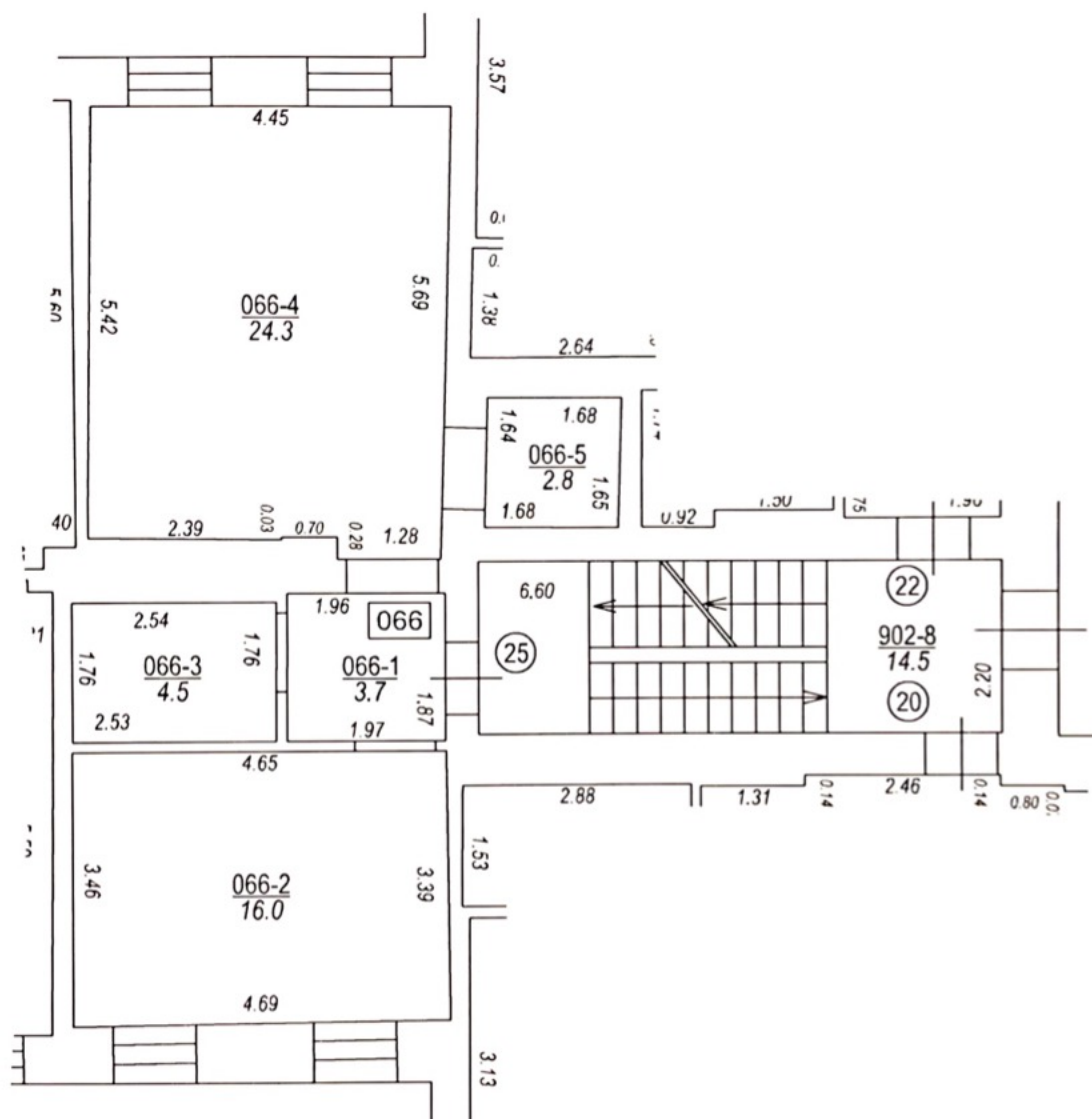

Būves punkta koordinātas  
Latvijas koordinātu sistēmā LKS-92

Punkta nr	x	y
5	312430.63	509054.72

Jāņa Asara iela

TELPU GRUPAS PLĀNS		
KADASTRA APZĪMĒJUMS	MĒROGS	LPP.
01000340146005066	1 : 100	4