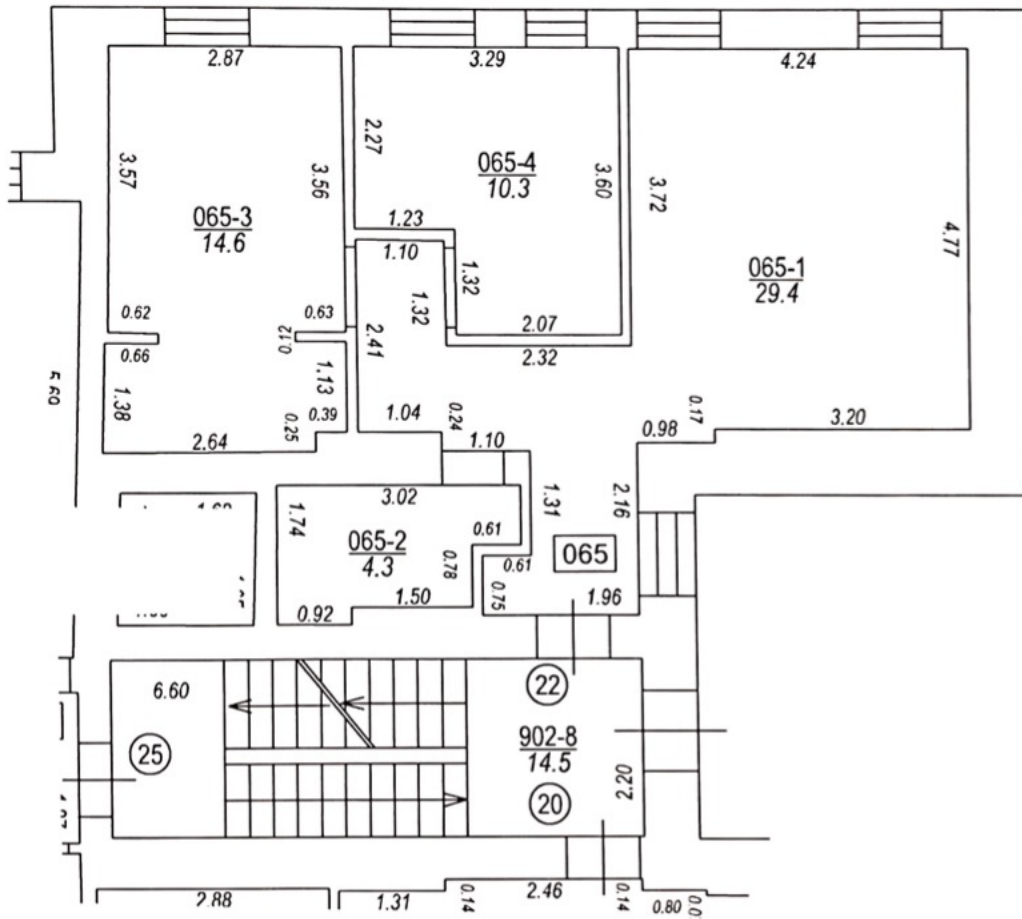

Būves punkta koordinātas
Latvijas koordinātu sistēmā LKS-92

Punkta nr	x	y
5	312430.63	509054.72

Jāņa Asara iela

TELPU GRUPAS PLĀNS		
KADASTRA APZĪMĒJUMS	MĒROGS	LPP.
01000340146005065	1 : 100	4