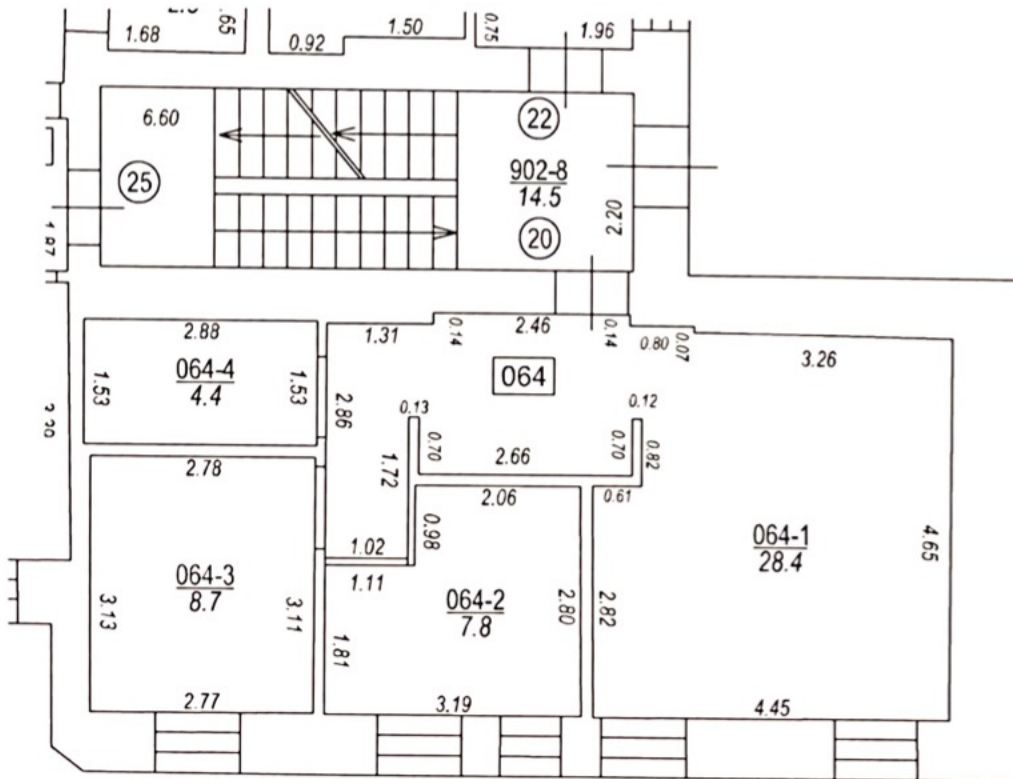

Būves punkta koordinātas
 Latvijas koordinātu sistēmā LKS-92

Punkta nr	x	y
5	312430.63	509054.72

Jāņa Asara iela

TELPU GRUPAS PLĀNS		
KADASTRA APZĪMĒJUMS	MĒROGS	LPP.
01000340146005064	1 : 100	4