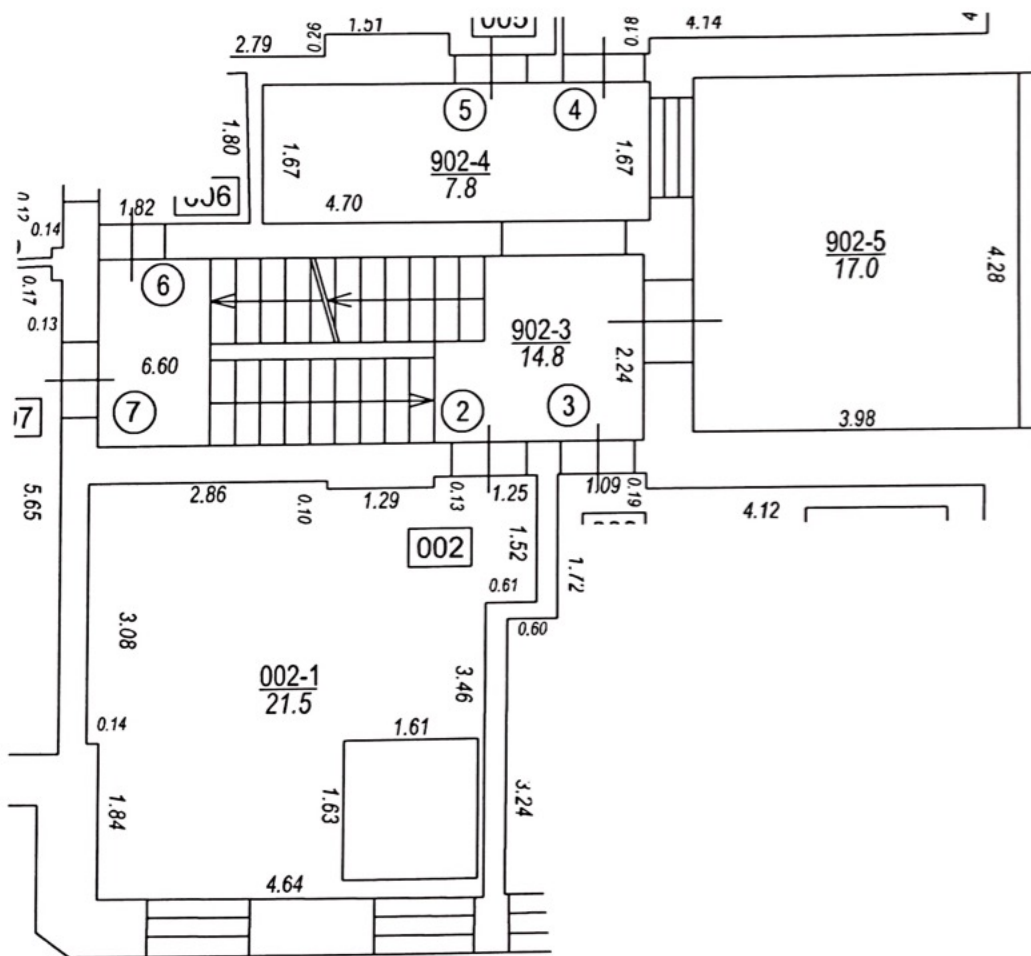

Būves punkta koordinātas
Latvijas koordinātu sistēmā LKS-92

Punkta nr	x	y
5	312430.63	509054.72

Jāņa Asara iela

TELPU GRUPAS PLĀNS		
KADASTRA APZĪMĒJUMS	MĒROGS	LPP.
01000340146005002	1 : 100	4