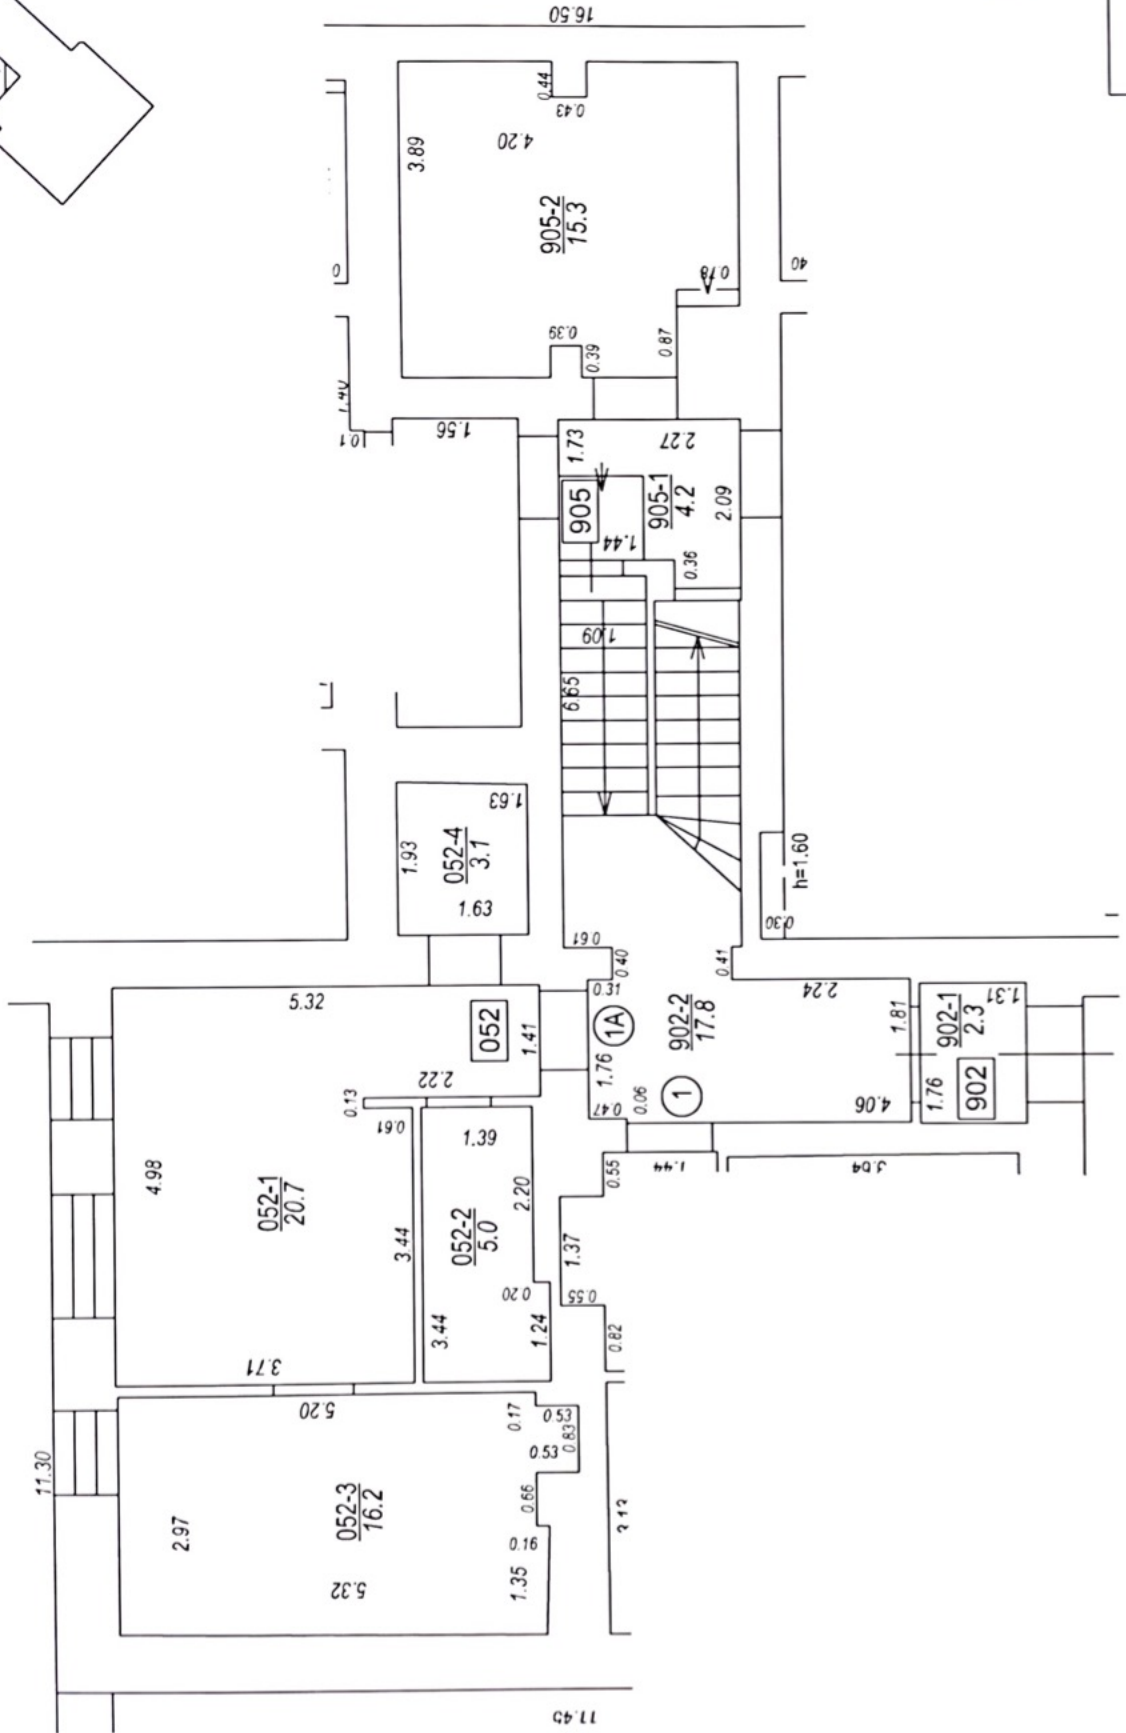

Jarņa Asara iela

Būves punkta koordinātas
Latvijas koordinātu sistēmā LKS-92

Punkta nr	x	y
5	312430.63	509054.72

TELPU GRUPAS PLĀNS

KADASTRA APZĪMĒJUMS	MĒROGS	LPP.
01000340146005052	1 : 100	4