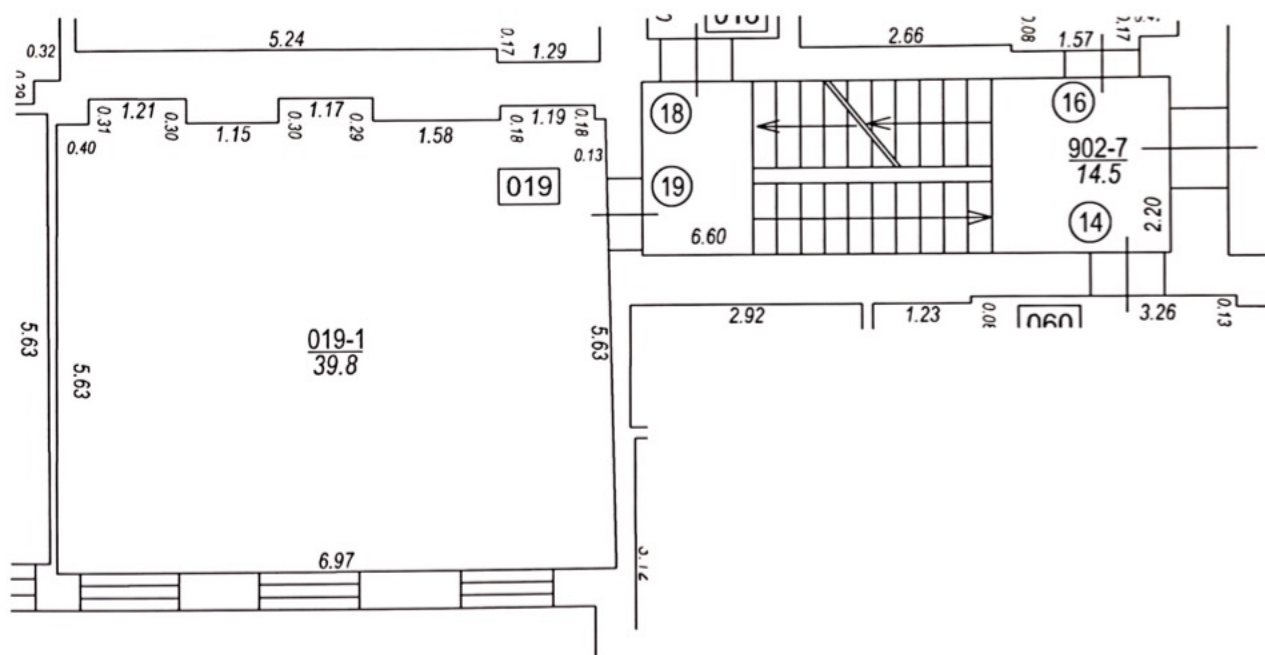

Būves punkta koordinātas
Latvijas koordinātu sistēmā LKS-92

Punkta nr	x	y
5	312430.63	509054.72

Jāņa Asara iela

TELPU GRUPAS PLĀNS		
KADASTRA APZĪMĒJUMS	MĒROGS	LPP.
01000340146005019	1 : 100	4