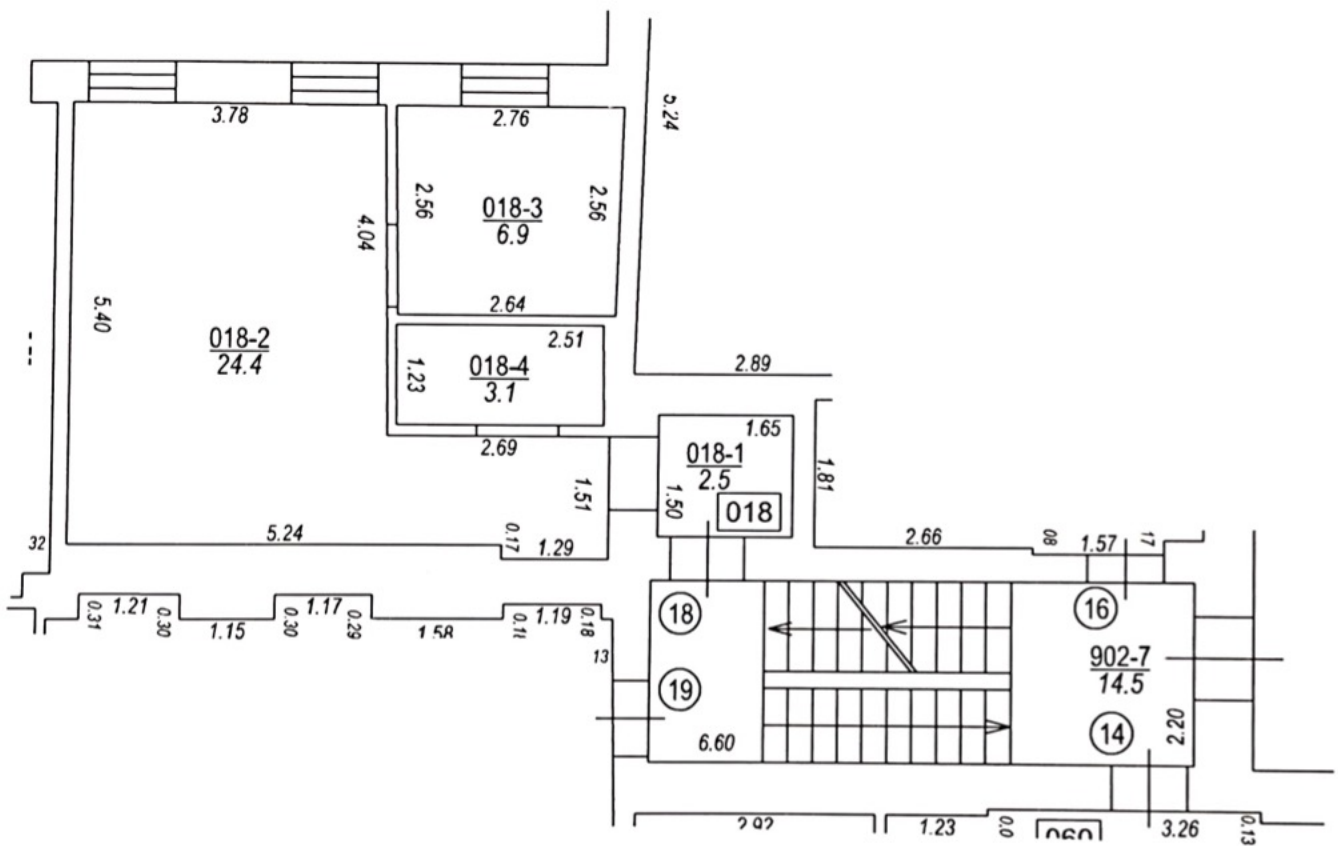

Būves punkta koordinātas
 Latvijas koordinātu sistēmā LKS-92

Punkta nr	x	y
5	312430.63	509054.72

Jāņa Asara iela

TELPU GRUPAS PLĀNS		
KADASTRA APZĪMĒJUMS	MĒROGS	LPP.
01000340146005018	1 : 100	4