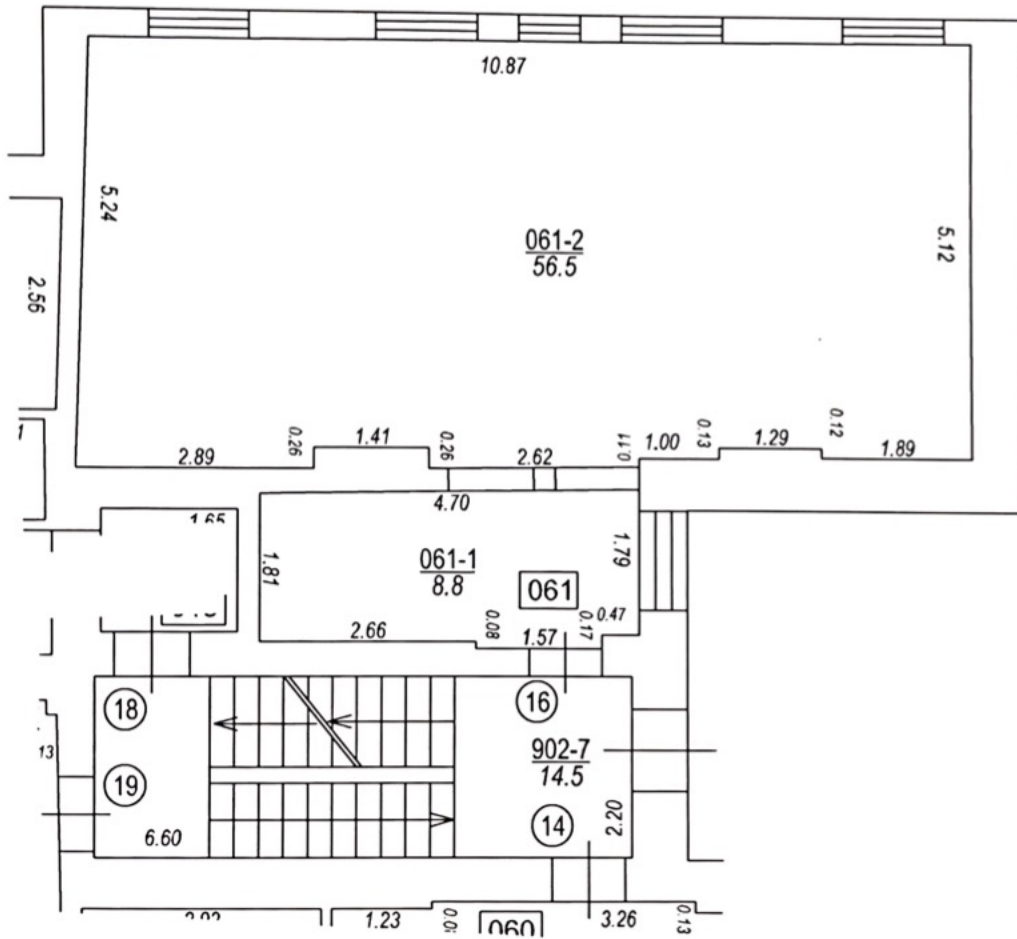

Būves punkta koordinātas
 Latvijas koordinātu sistēmā LKS-92

Punkta nr	x	y
5	312430.63	509054.72

Jāņa Asara iela

TELPU GRUPAS PLĀNS		
KADASTRA APZĪMĒJUMS	MĒROGS	LPP.
01000340146005061	1 : 100	4