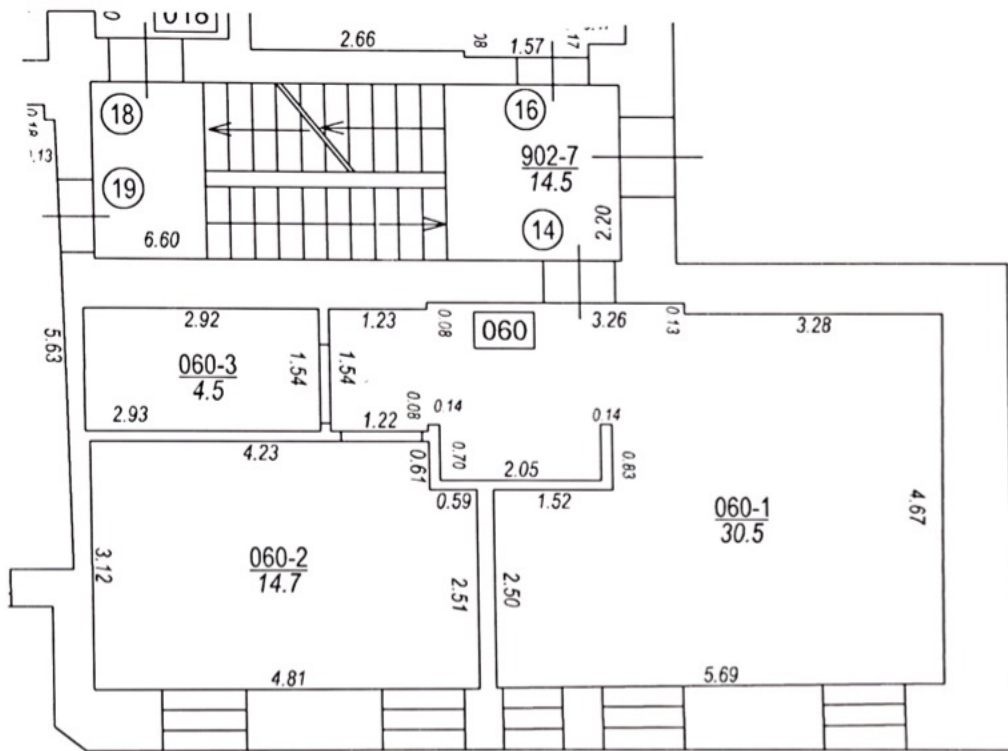

Būves punkta koordinātas
Latvijas koordinātu sistēmā LKS-92

Punkta nr	x	y
5	312430.63	509054.72

Jāņa Asara iela

TELPU GRUPAS PLĀNS		
KADASTRA APZĪMĒJUMS	MĒROGS	LPP.
01000340146005060	1 : 100	4