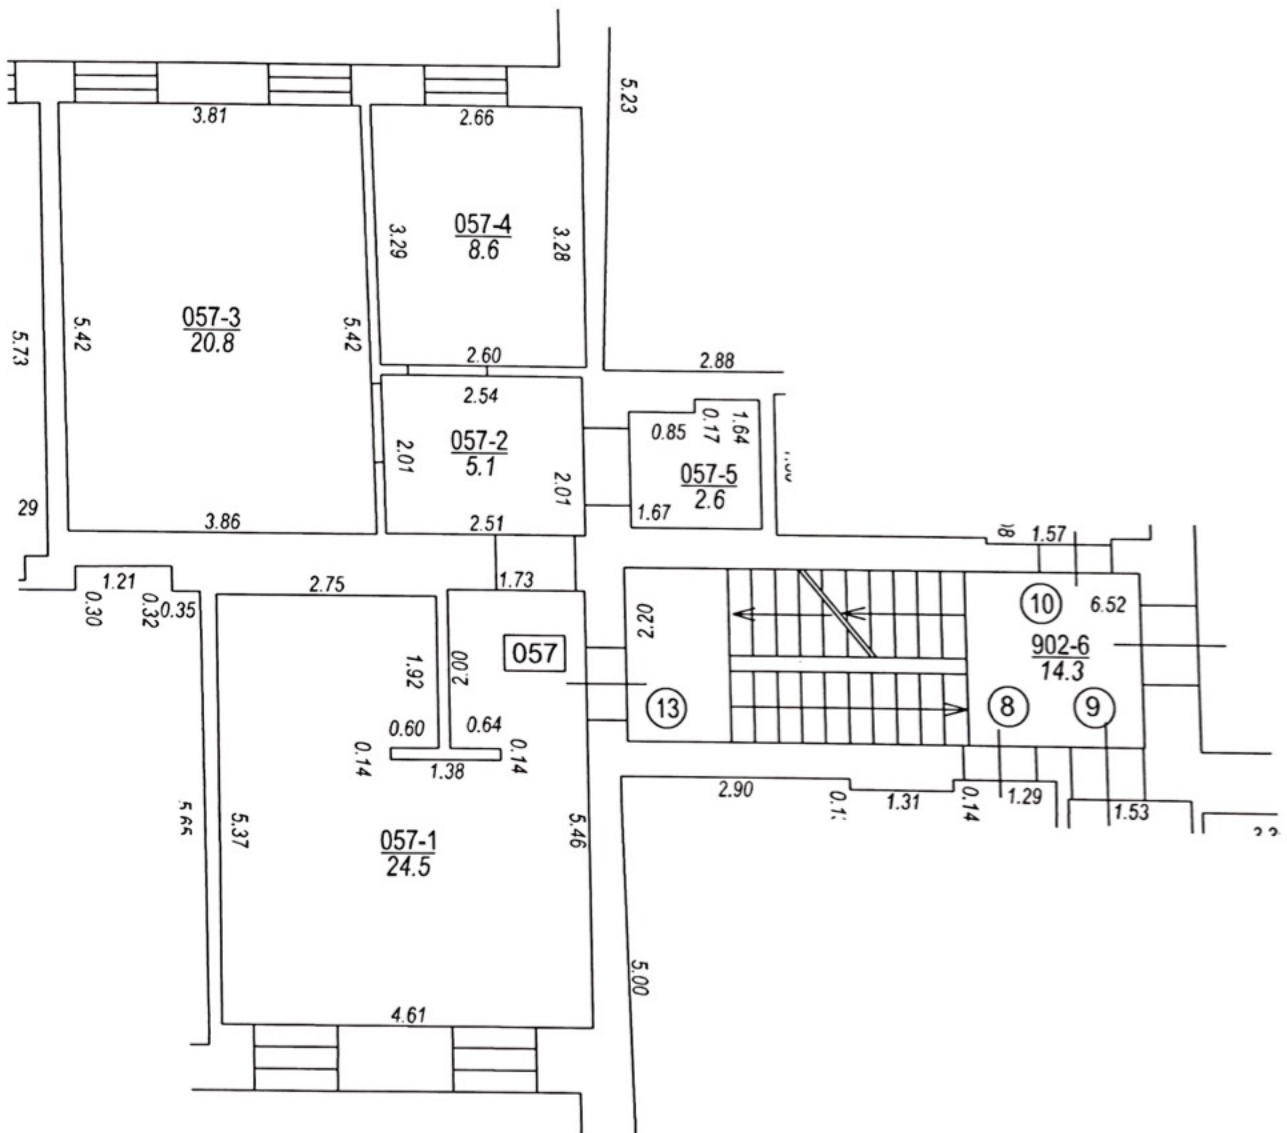

Būves punkta koordinātas
Latvijas koordinātu sistēmā LKS-92

Punkta nr	x	y
5	312430.63	509054.72

Jāņa Asara iela

TELPU GRUPAS PLĀNS		
KADASTRA APZĪMĒJUMS	MĒROGS	LPP.
01000340146005057	1 : 100	4