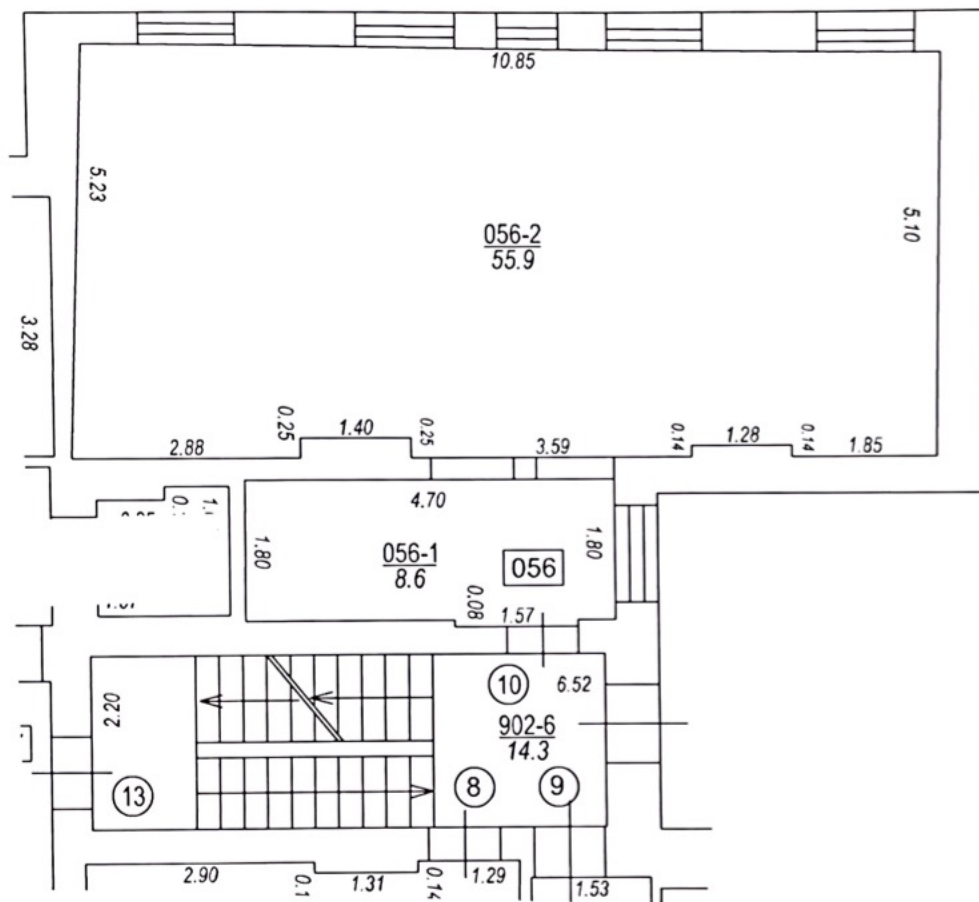

Būves punkta koordinātas  
 Latvijas koordinātu sistēmā LKS-92

Punkta nr	x	y
5	312430.63	509054.72

Jāņa Asara iela

TELPU GRUPAS PLĀNS		
KADASTRA APZĪMĒJUMS	MĒROGS	LPP.
01000340146005056	1 : 100	4