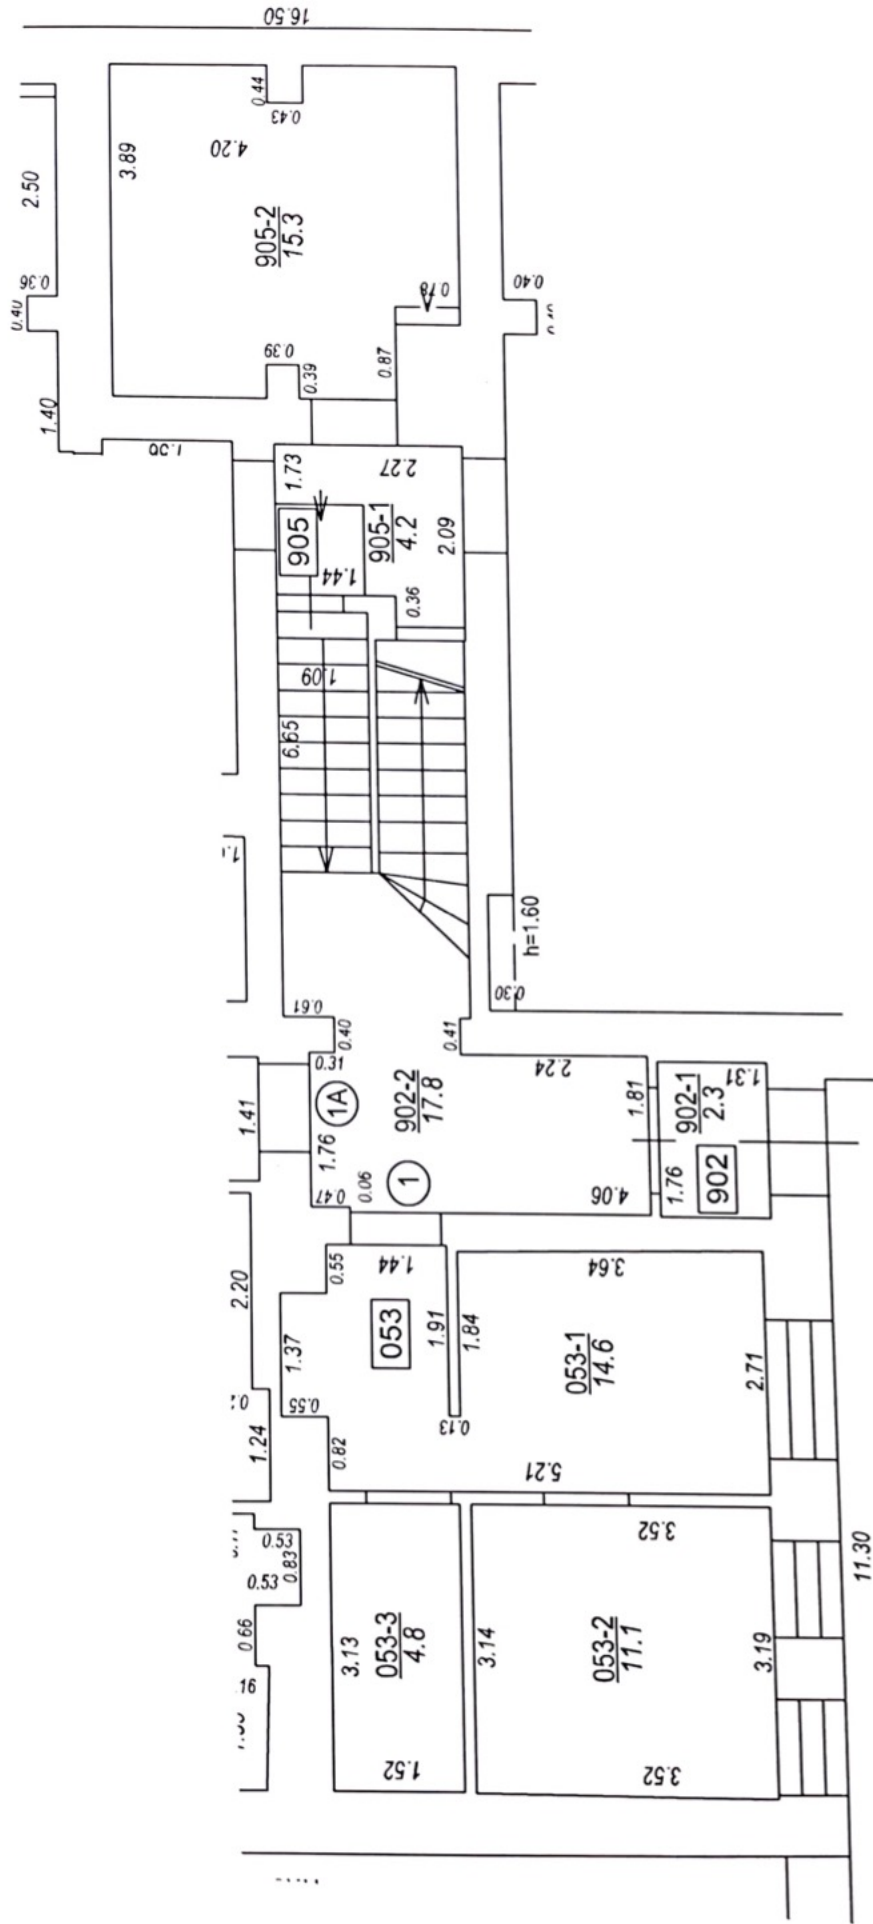

Būves punkta koordinātas
Latvijas koordinātu sistēmā LKS-92

Punkta nr	x	y
5	312430.63	509054.72

Jņa Asara iela

TĒĻU GRUPAS PLĀNS		
KADASTRA APZĪMĒJUMS	MĒROGS	L.PP.
01000340146005053	1 : 100	4